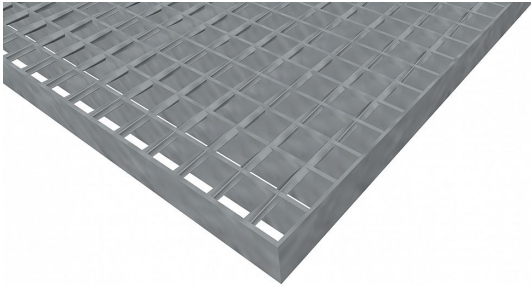

Pororošty SP-22/24-30/2 - ocel-zinkovaná - 1500x1000

» POROROŠTY » zinkované » rozměr 1500 x 1000 mm

Popis

Svařované pororošty s nosným páskem 30/2 mm, kde první údaj udává výšku a druhý sílu nosných pásků. Rozteč oka roštu je 22/24 mm, kde opět první údaj udává osovou rozteč nosných pásků a druhý údaj je pak osová rozteč nenosných prutů. Světlost oka je 20/19 mm.

Tento pororošt je standardně lemovaný ze všech stran páskem o síle nosného pásku, v tomto případě se jedná o pásek 30/2.

Jako výrobní materiál je použita ocel DIN ST37.2 (S235JR nebo také ČSN 11373) v povrchové úpravě žárovým zinkováním dle EN ISO 1461.

Protiskuzové provedení roštu není realizováno.

Nosná délka podlahového roštu je 1500 mm. Světlost vzdálenost podpor konstrukce pod roštem by měla být 1440 mm, jelikož rošt by měl na každé straně nosné délky ležet 30 mm na konstrukci. Nenosná šířka podlahového roštu je 1000 mm.

Dostupnost na hlavním skladě:

Na objednávku

Parametry

Kód produktu	100.2224.0034
Hmotnost	44,49 Kg
Typ výrobku	Svařovaný pororošt (SP)
Detail typu	22/24 - rozteče nosných 22 mm / rozpěrných 24 mm
Nosný pásek	výška 30 mm, síla 2 mm
Materiál	ocel S235 (1.0039 / ST37.2) - žárově zinkovaná (Zn)
Protiskluz	bez protiskluzu
Délka (mm)	1 500
Šířka (mm)	1 000
Obvyklá dostupnost	obvykle do 28-35 dnů
Fv - rovnoměrné zatížení (Kg/m ²)	785,00
fv - průhyb při zatížení Fv (cm)	1,19
Fp - zatížení osamělým břemenem (Kg)	154,00
fp - průhyb při zatížení Fp (cm)	1,02
www	www.RODIF.cz/podlahove-rosty/svarovane-rosty-sp