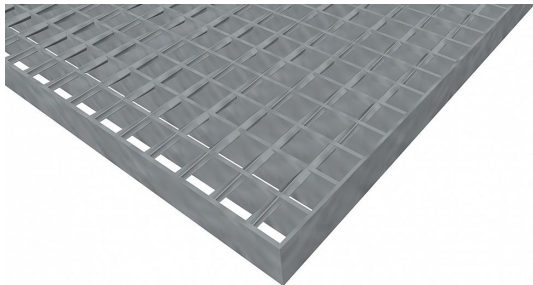

# Pororošty SP-22/24-30/2 - ocel-zinkovaná - 1100x1000

» POROROŠTY » zinkované » rozměr 1100 x 1000 mm

## Popis

Svařované pororošty s nosným páskem 30/2 mm, kde první údaj udává výšku a druhý sílu nosných pásků. Rozteč oka roštu je 22/24 mm, kde opět první údaj udává osovou rozteč nosných pásků a druhý údaj je pak osová rozteč nenosných prutů. Světlost oka je 20/19 mm.

Tento pororošt je standardně lemovaný ze všech stran páskem o síle nosného pásku, v tomto případě se jedná o pásek 30/2.

Jako výrobní materiál je použita ocel DIN ST37.2 (S235JR nebo také ČSN 11373) v povrchové úpravě žárovým zinkováním dle EN ISO 1461.

Kód produktu	100.2224.0030
Nenosná šířka (mm)	1 000
Hmotnost	32,62 Kg
Obvyklá dostupnost	obvykle do 28-35 dnů

Svařovaný pororošt ( SP ), 22/24 - rozteče nosných 22 mm / rozpěrných 24 mm, výška 30 mm, síla 2 mm, ocel S235JR (ST37.2 nebo také ČSN 11373) v povrchové úpravě žárovým zinkováním dle EN ISO 1461, bez protiskluzu.