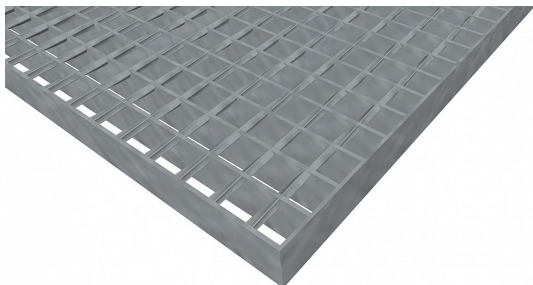

# Pororošty SP-22/24-30/2 - ocel-černá - 800x1000

» POROROŠTY » ocelové surové » rozměr 800 x 1000 mm

## Popis

Svařované pororošty s nosným páskem 30/2 mm, kde první údaj udává výšku a druhý sílu nosných pásků. Rozteč oka roštu je 22/24 mm, kde opět první údaj udává osovou rozteč nosných pásků a druhý údaj je pak osová rozteč nenosných prutů. Světlost oka je 20/19 mm.

Tento pororošt je standardně lemovaný ze všech stran páskem o síle nosného pásku, v tomto případě se jedná o pásek 30/2.

Jako výrobní materiál je použita ocel DIN ST37.2 (S235JR nebo také ČSN 11373) bez povrchové úpravy.

Protiskuzové provedení roštu není realizováno.

Nosná délka podlahového roštu je 800 mm. Světlá vzdálenost podpor konstrukce pod roštem by měla být 740 mm, jelikož rošt by měl na každé straně nosné délky ležet 30 mm na konstrukci. Nenosná šířka podlahového roštu je 1000 mm.