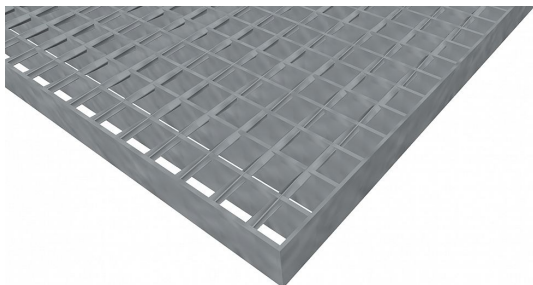

# Pororošty SP-22/24-30/2 - ocel-černá - 1400x1000

» POROROŠTY » ocelové surové » rozměr 1400 x 1000 mm

## Popis

Svařované pororošty s nosným páskem 30/2 mm, kde první údaj udává výšku a druhý sílu nosných pásků. Rozteč oka roštu je 22/24 mm, kde opět první údaj udává osovou rozteč nosných pásků a druhý údaj je pak osová rozteč nenosných prutů. Světlost oka je 20/19 mm.

Tento pororošt je standardně lemovaný ze všech stran páskem o síle nosného pásku, v tomto případě se jedná o pásek 30/2.

Jako výrobní materiál je použita ocel DIN ST37.2 (S235JR nebo také ČSN 11373) bez povrchové úpravy.

Protiskuzové provedení roštu není realizováno.

Nosná délka podlahového roštu je 1400 mm. Světlá vzdálenost podpor konstrukce pod roštem by měla být 1340 mm, jelikož rošt by měl na každé straně nosné délky ležet 30 mm na konstrukci. Nenosná šířka podlahového roštu je 1000 mm.