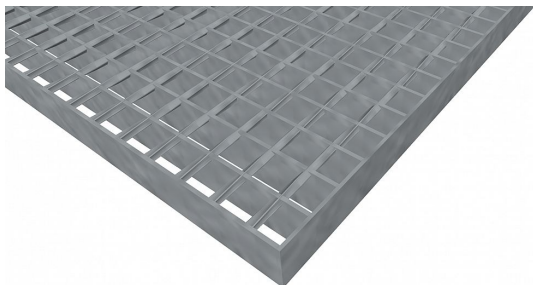

# Pororošty SP-22/24-30/2 - ocel-černá - 1200x1000

» POROROŠTY » ocelové surové » rozměr 1200 x 1000 mm

## Popis

Svařované pororošty s nosným páskem 30/2 mm, kde první údaj udává výšku a druhý sílu nosných pásků. Rozteč oka roštu je 22/24 mm, kde opět první údaj udává osovou rozteč nosných pásků a druhý údaj je pak osová rozteč nenosných prutů. Světlost oka je 20/19 mm.

Tento pororošt je standardně lemovaný ze všech stran páskem o síle nosného pásku, v tomto případě se jedná o pásek 30/2.

Jako výrobní materiál je použita ocel DIN ST37.2 (S235JR nebo také ČSN 11373) bez povrchové úpravy.

Protiskuzové provedení roštu není realizováno.

Nosná délka podlahového roštu je 1200 mm. Světla vzdálenost podpor konstrukce pod roštem by měla být 1140 mm, jelikož rošt by měl na každé straně nosné délky ležet 30 mm na konstrukci. Nenosná šířka podlahového roštu je 1000 mm.