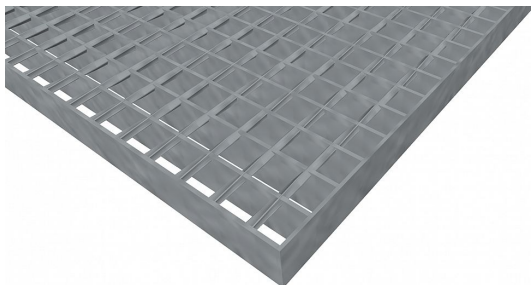

# Pororošty SP-22/24-30/2 - ocel-černá - 1000x1000

» POROROŠTY » ocelové surové » rozměr 1000 x 1000 mm

## Popis

Svařované pororošty s nosným páskem 30/2 mm, kde první údaj udává výšku a druhý sílu nosných pásků. Rozteč oka roštu je 22/24 mm, kde opět první údaj udává osovou rozteč nosných pásků a druhý údaj je pak osová rozteč nenosných prutů. Světlost oka je 20/19 mm.

Tento pororošt je standardně lemovaný ze všech stran páskem o síle nosného pásku, v tomto případě se jedná o pásek 30/2.

Jako výrobní materiál je použita ocel DIN ST37.2 (S235JR nebo také ČSN 11373) bez povrchové úpravy.

Protiskuzové provedení roštu není realizováno.

Nosná délka podlahového roštu je 1000 mm. Světlá vzdálenost podpor konstrukce pod roštem by měla být 940 mm, jelikož rošt by měl na každé straně nosné délky ležet 30 mm na konstrukci. Nenosná šířka podlahového roštu je 1000 mm.