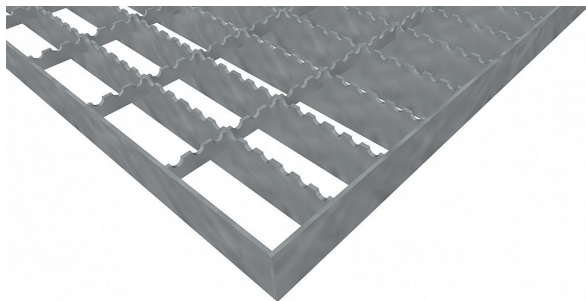

# Pororošty PR-33/66-30/3 - ocel-zinkovaná - protiskluz S2 - 800x1000

» POROROŠTY » zinkované » rozměr 800 x 1000 mm

## Popis

Lisované pororošty s nosným páskem 30/3 mm, kde první údaj udává výšku a druhý sílu nosných pásků. Rozteč oka roštu je 33/66 mm, kde opět první údaj udává osovou rozteč nosných pásků a druhý údaj je pak osová rozteč nenosných pásků. Světlost oka je 30/64 mm.

Tento pororošt je standardně lemovaný ze všech stran páskem o síle nosného pásku, v tomto případě se jedná o pásek 30/3.

Jako výrobní materiál je použita ocel DIN ST37.2 (S235JR nebo také ČSN 11373) v povrchové úpravě žárovým zinkováním dle EN ISO 1461.

Protiskluzové provedení roštu je na nosných i rozpěrných páscích ( S2 ).

Nosná délka podlahového roštu je 800 mm. Světla vzdálenost podpor konstrukce pod roštem by měla být 740 mm, jelikož rošt by měl na každé straně nosné délky ležet 30 mm na konstrukci. Nenosná šířka podlahového roštu je 1000 mm.