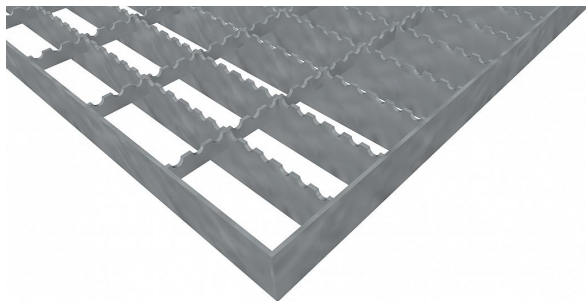

Pororošty PR-33/66-30/3 - ocel-zinkovaná - protiskluz S2 - 700x1000

» POROROŠTY » zinkované » rozměr 700 x 1000 mm

Popis

Lisované pororošty s nosným páskem 30/3 mm, kde první údaj udává výšku a druhý sílu nosných pásků. Rozteč oka je 33/66 mm, kde opět první údaj udává osovou rozteč nosných pásků a druhý údaj je pak osová rozteč nenosných pásků. Světlost oka je 30/64 mm. Tento pororošt je standardně lemovaný ze všech stran páskem o síle nosného pásku, v tomto případě se jedná o pásek 30/3. Jako výrobní materiál je použita ocel DIN ST37.2 (S235JR nebo také ČSN 11373) v povrchové úpravě žárovým zinkováním dle EN ISO 1461. Lisovaný pororošt je realizovaný s protiskluzovým provedením typu S2 na nosných i rozpěrných páscích. Nosná délka je 700 mm. Světlá vzdálenost podpor konstrukce pod pororoštem by měla být 640 mm, jelikož pororošt by měl na každé straně nosné délky ležet 30 mm na konstrukci. Nenosná šířka je 1000 mm. Více o normách a tolerancích naleznete na stránkách www.rodif.cz / normy. V případě, že jste nenalezli produkt dle vašich požadavků, neváhejte nás kontaktovat.

Kód produktu	110.3366.0229
Nosná délka (mm)	700 mm
Nenosná šířka (mm)	1 000 mm
Hmotnost	18,46 Kg
Obvyklá dostupnost	obvykle do 31-35 dnů
Záruka	záruka 24 měsíců (2 roky)

Lisovaný pororošt (PR), 33/66 - rozteče nosných 33 mm / rozpěrných 66 mm, výška 30 mm, síla 3 mm, ocel S235JR (ST37.2 nebo také ČSN 11373) v povrchové úpravě žárovým zinkováním dle EN ISO 1461, protiskluz S2 - na nosných i rozpěrných páscích.

Dostupnost na hlavním skladě:

Na objednávku

Parametry

Kód produktu	110.3366.0229
Hmotnost	18,46 Kg
Typ výrobku	Lisovaný pororošt (PR)
Detail typu	33/66 - rozteče nosných 33 mm / rozpěrných 66 mm
Nosný pásek	výška 30 mm, síla 3 mm
Protiskluz	Protiskluz S2 - Nosné i rozpěrné pásky
Délka (mm)	700 mm
Šířka (mm)	1 000 mm
Obvyklá dostupnost	obvykle do 31-35 dnů
www	www.RODIF.cz/podlahove-rosty/lisovane-rosty-pr