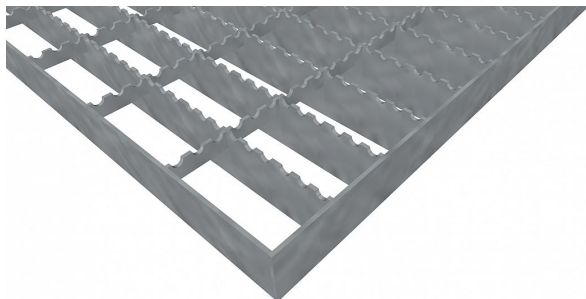

# Pororošty PR-33/66-30/3 - ocel-zinkovaná - protiskluz S2 - 500x1000

» POROROŠTY » zinkované » rozměr 500 x 1000 mm

## Popis

Lisované pororošty s nosným páskem 30/3 mm, kde první údaj udává výšku a druhý sílu nosných pásků. Rozteč oka roštu je 33/66 mm, kde opět první údaj udává osovou rozteč nosných pásků a druhý údaj je pak osová rozteč nenosných pásků. Světlost oka je 30/64 mm.

Tento pororošt je standardně lemovaný ze všech stran páskem o síle nosného pásku, v tomto případě se jedná o pásek 30/3.

Jako výrobní materiál je použita ocel DIN ST37.2 (S235JR nebo také ČSN 11373) v povrchové úpravě žárovým zinkováním dle EN ISO 1461.

Protiskluzové provedení roštu je na nosných i rozpěrných páscích ( S2 ).

Nosná délka podlahového roštu je 500 mm. Světla vzdálenost podpor konstrukce pod roštem by měla být 440 mm, jelikož rošt by měl na každé straně nosné délky ležet 30 mm na konstrukci. Nenosná šířka podlahového roštu je 1000 mm.