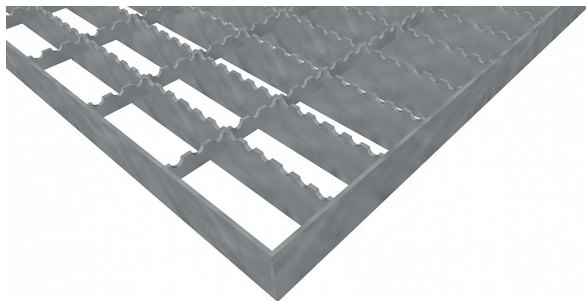

Pororošty PR-33/66-30/3 - ocel-zinkovaná - protiskluz S2 - 400x1000

» POROROŠTY » zinkované » rozměr 400 x 1000 mm

Popis

Lisované pororošty s nosným páskem 30/3 mm, kde první údaj udává výšku a druhý sílu nosných pásků. Rozteč oka roštu je 33/66 mm, kde opět první údaj udává osovou rozteč nosných pásků a druhý údaj je pak osová rozteč nenosných pásků. Světlost oka je 30/64 mm.

Tento pororošt je standardně lemovaný ze všech stran páskem o síle nosného pásku, v tomto případě se jedná o pásek 30/3.

Jako výrobní materiál je použita ocel DIN ST37.2 (S235JR nebo také ČSN 11373) v povrchové úpravě žárovým zinkováním dle EN ISO 1461.

Protiskluzové provedení roštu je na nosných i rozpěrných páscích (S2).

Nosná délka podlahového roštu je 400 mm. Světla vzdálenost podpor konstrukce pod roštem by měla být 340 mm, jelikož rošt by měl na každé straně nosné délky ležet 30 mm na konstrukci. Nenosná šířka podlahového roštu je 1000 mm.

Lisovaný pororošt (PR), 33/66 - rozteče nosných 33 mm / rozpěrných 66 mm, výška 30 mm, síla 3 mm, ocel S235JR (ST37.2 nebo také ČSN 11373) v povrchové úpravě žárovým zinkováním dle EN ISO 1461, protiskluz S2 - na nosných i rozpěrných páscích.