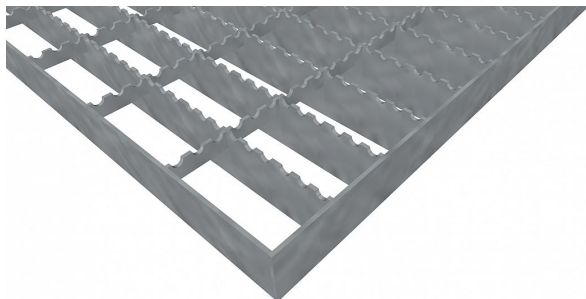

# Pororošty PR-33/66-30/3 - ocel-zinkovaná - protiskluz S2 - 400x1000

» POROROŠTY » zinkované » rozměr 400 x 1000 mm

## Popis

Lisované pororošty s nosným páskem 30/3 mm, kde první údaj udává výšku a druhý sílu nosných pásků. Rozteč oka roštu je 33/66 mm, kde opět první údaj udává osovou rozteč nosných pásků a druhý údaj je pak osová rozteč nenosných pásků. Světlost oka je 30/64 mm.

Tento pororošt je standardně lemovaný ze všech stran páskem o síle nosného pásku, v tomto případě se jedná o pásek 30/3.

Jako výrobní materiál je použita ocel DIN ST37.2 (S235JR nebo také ČSN 11373) v povrchové úpravě žárovým zinkováním dle EN ISO 1461.

Protiskluzové provedení roštu je na nosných i rozpěrných páscích ( S2 ).

Nosná délka podlahového roštu je 400 mm. Světla vzdálenost podpor konstrukce pod roštem by měla být 340 mm, jelikož rošt by měl na každé straně nosné délky ležet 30 mm na konstrukci. Nenosná šířka podlahového roštu je 1000 mm.