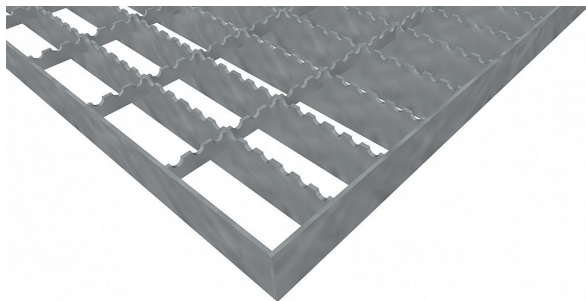

# Pororošty PR-33/66-30/3 - ocel-zinkovaná - protiskluz S2 - 1500x1000

» POROROŠTY » zinkované » rozměr 1500 x 1000 mm

## Popis

Lisované pororošty s nosným páskem 30/3 mm, kde první údaj udává výšku a druhý sílu nosných pásků. Rozteč oka roštu je 33/66 mm, kde opět první údaj udává osovou rozteč nosných pásků a druhý údaj je pak osová rozteč nenosných pásků. Světlost oka je 30/64 mm.

Tento pororošt je standardně lemovaný ze všech stran páskem o síle nosného pásku, v tomto případě se jedná o pásek 30/3.

Jako výrobní materiál je použita ocel DIN ST37.2 (S235JR nebo také ČSN 11373) v povrchové úpravě žárovým zinkováním dle EN ISO 1461.

Protiskluzové provedení roštu je na nosných i rozpěrných páscích ( S2 ).

Nosná délka podlahového roštu je 1500 mm. Světlá vzdálenost podpor konstrukce pod roštem by měla být 1440 mm, jelikož rošt by měl na každé straně nosné délky ležet 30 mm na konstrukci. Nenosná šířka podlahového roštu je 1000 mm.