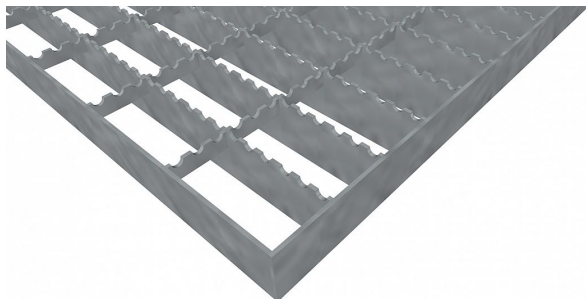

# Pororošty PR-33/66-30/3 - ocel-zinkovaná - protiskluz S2 - 1300x1000

» POROROŠTY » zinkované » rozměr 1300 x 1000 mm

## Popis

Lisované pororošty s nosným páskem 30/3 mm, kde první údaj udává výšku a druhý sílu nosných pásků. Rozteč oka roštu je 33/66 mm, kde opět první údaj udává osovou rozteč nosných pásků a druhý údaj je pak osová rozteč nenosných pásků. Světlost oka je 30/64 mm.

Tento pororošt je standardně lemovaný ze všech stran páskem o síle nosného pásku, v tomto případě se jedná o pásek 30/3.

Jako výrobní materiál je použita ocel DIN ST37.2 (S235JR nebo také ČSN 11373) v povrchové úpravě žárovým zinkováním dle EN ISO 1461.

Protiskluzové provedení roštu je na nosných i rozpěrných páscích ( S2 ).

Nosná délka podlahového roštu je 1300 mm. Světlá vzdálenost podpor konstrukce pod roštem by měla být 1240 mm, jelikož rošt by měl na každé straně nosné délky ležet 30 mm na konstrukci. Nenosná šířka podlahového roštu je 1000 mm.