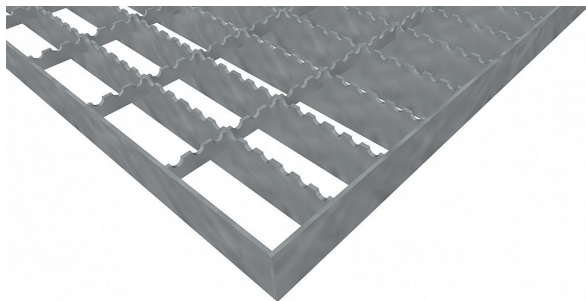

# Pororošty PR-33/66-30/3 - ocel-zinkovaná - protiskluz S2 - 1200x1000

» POROROŠTY » zinkované » rozměr 1200 x 1000 mm

## Popis

Lisované pororošty s nosným páskem 30/3 mm, kde první údaj udává výšku a druhý sílu nosných pásků. Rozteč oka roštu je 33/66 mm, kde opět první údaj udává osovou rozteč nosných pásků a druhý údaj je pak osová rozteč nenosných pásků. Světlost oka je 30/64 mm.

Tento pororošt je standardně lemovaný ze všech stran páskem o síle nosného pásku, v tomto případě se jedná o pásek 30/3.

Jako výrobní materiál je použita ocel DIN ST37.2 (S235JR nebo také ČSN 11373) v povrchové úpravě žárovým zinkováním dle EN ISO 1461.

Lisovaný pororošt ( PR ), 33/66 - rozteče nosných 33 mm / rozpěrných 66 mm, výška 30 mm, síla 3 mm, ocel S235JR (ST37.2 nebo také ČSN 11373) v povrchové úpravě žárovým zinkováním dle EN ISO 1461, protiskluz S2 - na nosných i rozpěrných páscích.