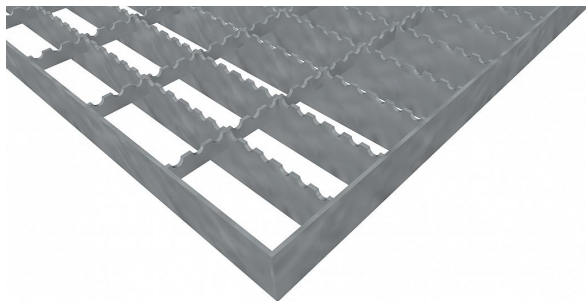

Pororošty PR-33/66-30/3 - ocel-černá - protiskluz S2 - 250x1000

» POROROŠTY » ocelové surové » rozměr 250 x 1000 mm

Popis

Lisované pororošty s nosným páskem 30/3 mm, kde první údaj udává výšku a druhý sílu nosných pásků. Rozteč oka je 33/66 mm, kde opět první údaj udává osovou rozteč nosných pásků a druhý údaj je pak osová rozteč nenosných pásků. Světlost oka je 30/64 mm. Tento pororošt je standardně lemovaný ze všech stran páskem o síle nosného pásku, v tomto případě se jedná o pásek 30/3. Jako výrobní materiál je použita ocel DIN ST37.2 (S235JR nebo také ČSN 11373) bez povrchové úpravy. Lisovaný pororošt je realizovaný s protiskluzovým provedením typu S2 na nosných i rozpěrných páscích. Nosná délka je 250 mm. Světlá vzdálenost podpor konstrukce pod pororoštem by měla být 190 mm, jelikož pororošt by měl na každé straně nosné délky ležet 30 mm na konstrukci. Nenosná šířka je 1000 mm. Více o normách a tolerancích naleznete na stránkách www.rodif.cz / normy. V případě, že jste nenalezli produkt dle vašich požadavků, neváhejte nás kontaktovat.

Kód produktu	110.3366.0173
Nosná délka (mm)	250 mm
Nenosná šířka (mm)	1 000 mm
Hmotnost	6,59 Kg
Obvyklá dostupnost	obvykle do 31-35 dnů
Záruka	záruka 24 měsíců (2 roky)

Lisovaný pororošt (PR), 33/66 - rozteče nosných 33 mm / rozpěrných 66 mm, výška 30 mm, síla 3 mm, ocel S235JR (ST37.2 nebo také ČSN 11373) bez povrchové úpravy, protiskluz S2 - na nosných i rozpěrných páscích.

Dostupnost na hlavním skladě:

Na objednávku

Parametry

Kód produktu	110.3366.0173
Hmotnost	6,59 Kg
Typ výrobku	Lisovaný pororošt (PR)
Detail typu	33/66 - rozteče nosných 33 mm / rozpěrných 66 mm
Nosný pásek	výška 30 mm, síla 3 mm
Protiskluz	Protiskluz S2 - Nosné i rozpěrné pásky
Délka (mm)	250 mm
Šířka (mm)	1 000 mm
Obvyklá dostupnost	obvykle do 31-35 dnů
www	www.RODIF.cz/podlahove-rosty/lisovane-rosty-pr