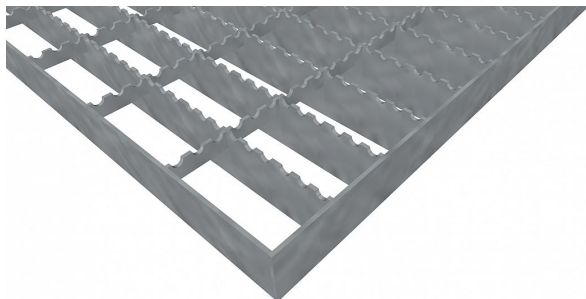

# Pororošty PR-33/66-30/2 - ocel-zinkovaná - protiskluz S2 - 1200x1000

» POROROŠTY » zinkované » rozměr 1200 x 1000 mm

## Popis

Lisované pororošty s nosným páskem 30/2 mm, kde první údaj udává výšku a druhý sílu nosných pásků. Rozteč oka roštu je 33/66 mm, kde opět první údaj udává osovou rozteč nosných pásků a druhý údaj je pak osová rozteč nenosných pásků. Světlost oka je 31/64 mm.

Tento pororošt je standardně lemovaný ze všech stran páskem o síle nosného pásku, v tomto případě se jedná o pásek 30/2.

Jako výrobní materiál je použita ocel DIN ST37.2 (S235JR nebo také ČSN 11373) v povrchové úpravě žárovým zinkováním dle EN ISO 1461.

Protiskluzové provedení roštu je na nosných i rozpěrných páscích ( S2 ).

Nosná délka podlahového roštu je 1200 mm. Světlá vzdálenost podpor konstrukce pod roštem by měla být 1140 mm, jelikož rošt by měl na každé straně nosné délky ležet 30 mm na konstrukci. Nenosná šířka podlahového roštu je 1000 mm.