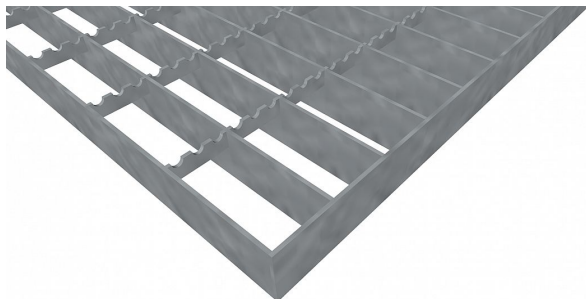

Pororošty PR-33/66-30/2 - ocel-černá - protiskluz S3 - 250x1000

» POROROŠTY » ocelové surové » rozměr 250 x 1000 mm

Popis

Lisované pororošty s nosným páskem 30/2 mm, kde první údaj udává výšku a druhý sílu nosných pásků. Rozteč oka je 33/66 mm, kde opět první údaj udává osovou rozteč nosných pásků a druhý údaj je pak osová rozteč nenosných pásků. Světlost oka je 31/64 mm. Tento pororošt je standardně lemovaný ze všech stran páskem o síle nosného pásku, v tomto případě se jedná o pásek 30/2. Jako výrobní materiál je použita ocel DIN ST37.2 (S235JR nebo také ČSN 11373) bez povrchové úpravy. Lisovaný pororošt je realizovaný s protiskluzovým provedením typu S3 na rozpěrných páscích. Nosná délka je 250 mm. Světlá vzdálenost podpor konstrukce pod pororoštem by měla být 190 mm, jelikož pororošt by měl na každé straně nosné délky ležet 30 mm na konstrukci. Nenosná šířka je 1000 mm. Více o normách a tolerancích naleznete na stránkách www.rodif.cz / normy. V případě, že jste nenalezli produkt dle vašich požadavků, neváhejte nás kontaktovat.

Kód produktu	110.3366.0037
Nosná délka (mm)	250 mm
Nenosná šířka (mm)	1 000 mm
Hmotnost	4,62 Kg
Obvyklá dostupnost	obvykle do 31-35 dnů
Záruka	záruka 24 měsíců (2 roky)

Lisovaný pororošt (PR), 33/66 - rozteče nosných 33 mm / rozpěrných 66 mm, výška 30 mm, síla 2 mm, ocel S235JR (ST37.2 nebo také ČSN 11373) bez povrchové úpravy, protiskluz S3 - na rozpěrných páscích.

Dostupnost na hlavním skladě:

Na objednávku

Parametry

Kód produktu	110.3366.0037
Hmotnost	4,62 Kg
Typ výrobku	Lisovaný pororošt (PR)
Detail typu	33/66 - rozteče nosných 33 mm / rozpěrných 66 mm
Nosný pásek	výška 30 mm, síla 2 mm
Protiskluz	Protiskluz S3 - Rozpěrné pásky
Délka (mm)	250 mm
Šířka (mm)	1 000 mm
Obvyklá dostupnost	obvykle do 31-35 dnů
www	www.RODIF.cz/podlahove-rosty/lisovane-rosty-pr