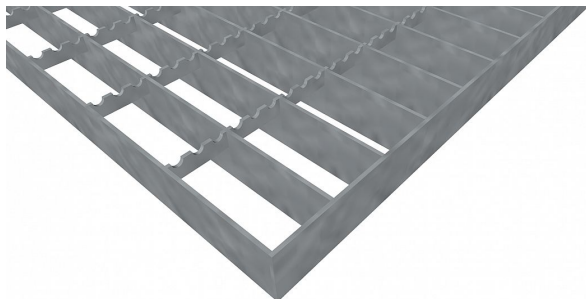

# Pororošty PR-33/66-30/2 - ocel-černá - protiskluz S3 - 1200x1000

» POROROŠTY » ocelové surové » rozměr 1200 x 1000 mm

## Popis

Lisované pororošty s nosným páskem 30/2 mm, kde první údaj udává výšku a druhý sílu nosných pásků. Rozteč oka roštu je 33/66 mm, kde opět první údaj udává osovou rozteč nosných pásků a druhý údaj je pak osová rozteč nenosných pásků. Světlost oka je 31/64 mm.

Tento pororošt je standardně lemovaný ze všech stran páskem o síle nosného pásku, v tomto případě se jedná o pásek 30/2.

Jako výrobní materiál je použita ocel DIN ST37.2 (S235JR nebo také ČSN 11373) bez povrchové úpravy.

Protiskluzové provedení roštu je na rozpěrných páscích ( S3 ).

Nosná délka podlahového roštu je 1200 mm. Světlá vzdálenost podpor konstrukce pod roštem by měla být 1140 mm, jelikož rošt by měl na každé straně nosné délky ležet 30 mm na konstrukci. Nenosná šířka podlahového roštu je 1000 mm.