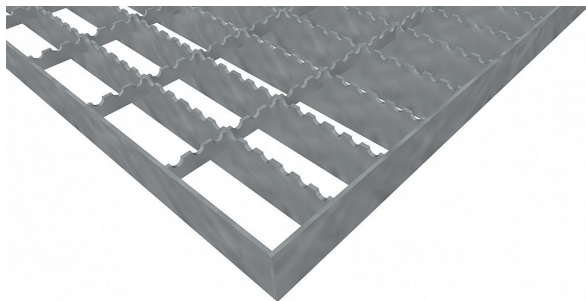

# Pororošty PR-33/66-30/2 - ocel-černá - protiskluz S2 - 500x1000

» POROROŠTY » ocelové surové » rozměr 500 x 1000 mm

## Popis

**Lisované pororošty** s nosným páskem 30/2 mm, kde první údaj udává výšku a druhý sílu nosných pásků. Rozteč oka pororoštu je 33/66 mm, kde opět první údaj udává osovou rozteč nosných pásků a druhý údaj je pak osová rozteč nenosných pásků. Světlost oka je 31/64 mm.

Tento pororošt je standardně lemovaný ze všech stran páskem o síle nosného pásku, v tomto případě se jedná o pásek 30/2.

Jako výrobní materiál je použita ocel DIN ST37.2 (S235JR nebo také ČSN 11373) bez povrchové úpravy.

Protiskluzové provedení pororoštu je na nosných i rozpěrných páscích ( S2 ).

Nosná délka pororoštu je 500 mm. Světla vzdálenost podpor konstrukce pod roštem by měla být 440 mm, jelikož rošt by měl na každé straně nosné délky ležet 30 mm na konstrukci. Nenosná šířka podlahového roštu je 1000 mm.