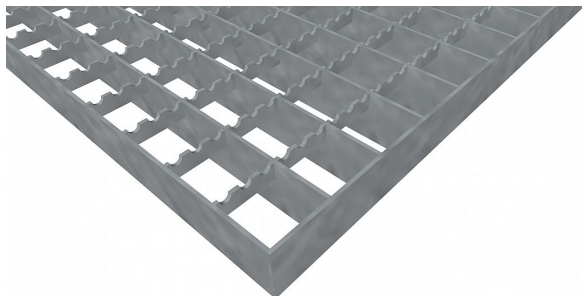

# Pororošty PR-33/33-30/3 - ocel-zinkovaná - protiskluz S3 - 900x1000

» POROROŠTY » zinkované » rozměr 900 x 1000 mm

## Popis

Lisované pororošty s nosným páskem 30/3 mm, kde první údaj udává výšku a druhý sílu nosných pásků. Rozteč oka roštu je 33/33 mm, kde opět první údaj udává osovou rozteč nosných pásků a druhý údaj je pak osová rozteč nenosných pásků. Světlost oka je 30/31 mm.

Tento pororošt je standardně lemovaný ze všech stran páskem o síle nosného pásku, v tomto případě se jedná o pásek 30/3.

Jako výrobní materiál je použita ocel DIN ST37.2 (S235JR nebo také ČSN 11373) v povrchové úpravě žárovým zinkováním dle EN ISO 1461.

Protiskluzové provedení roštu je na rozpěrných páscích ( S3 ).

Nosná délka podlahového roštu je 900 mm. Světlost vzdálenost podpor konstrukce pod roštem by měla být 840 mm, jelikož rošt by měl na každé straně nosné délky ležet 30 mm na konstrukci. Nenosná šířka podlahového roštu je 1000 mm.