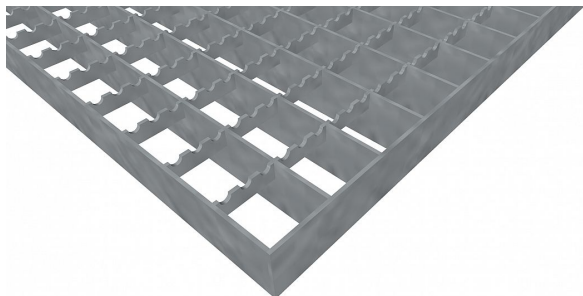

# Pororošty PR-33/33-30/3 - ocel-zinkovaná - protiskluz S3 - 900x1000

» POROROŠTY » zinkované » rozměr 900 x 1000 mm

## Popis

Lisované pororošty s nosným páskem 30/3 mm, kde první údaj udává výšku a druhý sílu nosných pásků. Rozteč oka roštu je 33/33 mm, kde opět první údaj udává osovou rozteč nosných pásků a druhý údaj je pak osová rozteč nenosných pásků. Světlost oka je 30/31 mm.

Tento pororošt je standardně lemovaný ze všech stran páskem o síle nosného pásku, v tomto případě se jedná o pásek 30/3.

Jako výrobní materiál je použita ocel DIN ST37.2 (S235JR nebo také ČSN 11373) v povrchové úpravě žárovým zinkováním dle EN ISO 1461.

Protiskluzové provedení roštu je na rozpěrných páscích ( S3 ).

Nosná délka podlahového roštu je 900 mm. Světlá vzdálenost podpor konstrukce pod roštem by měla být 840 mm, jelikož rošt by měl na každé straně nosné délky ležet 30 mm na konstrukci. Nenosná šířka podlahového roštu je 1000 mm.