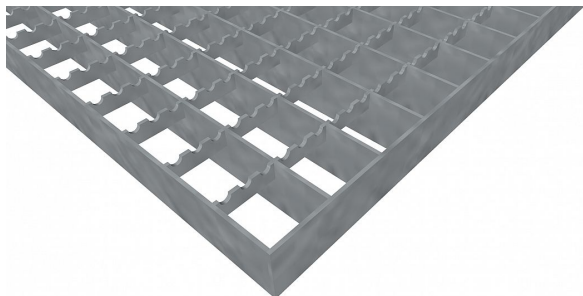

Pororošty PR-33/33-30/3 - ocel-zinkovaná - protiskluz S3 - 750x1000

» POROROŠTY » zinkované » rozměr 750 x 1000 mm

Popis

Lisované pororošty s nosným páskem 30/3 mm, kde první údaj udává výšku a druhý sílu nosných pásků. Rozteč oka roštu je 33/33 mm, kde opět první údaj udává osovou rozteč nosných pásků a druhý údaj je pak osová rozteč nenosných pásků. Světlost oka je 30/31 mm.

Tento pororošt je standardně lemovaný ze všech stran páskem o síle nosného pásku, v tomto případě se jedná o pásek 30/3.

Jako výrobní materiál je použita ocel DIN ST37.2 (S235JR nebo také ČSN 11373) v povrchové úpravě žárovým zinkováním dle EN ISO 1461.

Protiskluzové provedení roštu je na rozpěrných páscích (S3).

Nosná délka podlahového roštu je 750 mm. Světlost vzdálenost podpor konstrukce pod roštem by měla být 690 mm, jelikož rošt by měl na každé straně nosné délky ležet 30 mm na konstrukci. Nenosná šířka podlahového roštu je 1000 mm.

Dostupnost na hlavním skladě:

Na objednávku

Parametry

Kód produktu	110.3333.0247
Hmotnost	21,64 Kg
Typ výrobku	Lisovaný pororošt (PR)
Detail typu	33/33 - rozteče nosných 33 mm / rozpěrných 33 mm
Nosný pásek	výška 30 mm, síla 3 mm
Materiál	ocel S235 (1.0039 / ST37.2) - žárově zinkovaná (Zn)
Protiskluz	Protiskluz S3 - Rozpěrné pásky
Délka (mm)	750
Šířka (mm)	1 000
Obvyklá dostupnost	obvykle do 28-35 dnů
Fv - rovnoměrné zatížení (Kg/m2)	2 430,00
Fp - zatížení osamělým břemenem (Kg)	340,00
www	www.RODIF.cz/podlahove-rosty/lisovane-rosty-pr