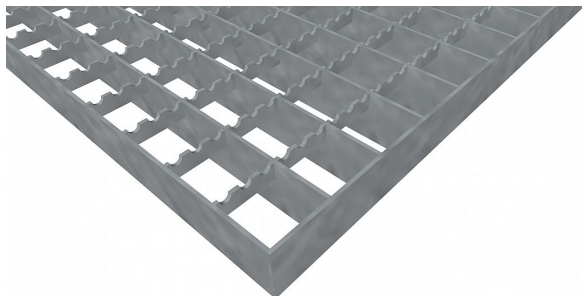

Pororošty PR-33/33-30/3 - ocel-zinkovaná - protiskluz S3 - 750x1000

» POROROŠTY » zinkované » rozměr 750 x 1000 mm

Popis

Lisované pororošty s nosným páskem 30/3 mm, kde první údaj udává výšku a druhý sílu nosných pásků. Rozteč oka roštu je 33/33 mm, kde opět první údaj udává osovou rozteč nosných pásků a druhý údaj je pak osová rozteč nenosných pásků. Světlost oka je 30/31 mm.

Tento pororošt je standardně lemovaný ze všech stran páskem o síle nosného pásku, v tomto případě se jedná o pásek 30/3.

Jako výrobní materiál je použita ocel DIN ST37.2 (S235JR nebo také ČSN 11373) v povrchové úpravě žárovým zinkováním dle EN ISO 1461.

Protiskluzové provedení roštu je na rozpěrných páscích (S3).

Nosná délka podlahového roštu je 750 mm. Světlost vzdálenost podpor konstrukce pod roštem by měla být 690 mm, jelikož rošt by měl na každé straně nosné délky ležet 30 mm na konstrukci. Nenosná šířka podlahového roštu je 1000 mm.

Kód produktu	110.3333.0247
Nenosná šířka (mm)	1 000
Hmotnost	21,64 Kg
Obvyklá dostupnost	obvykle do 28-35 dnů

Lisovaný pororošt (PR), 33/33 - rozteče nosných 33 mm / rozpěrných 33 mm, výška 30 mm, síla 3 mm, ocel S235JR (ST37.2 nebo také ČSN 11373) v povrchové úpravě žárovým zinkováním dle EN ISO 1461, protiskluz S3 - na rozpěrných páscích.