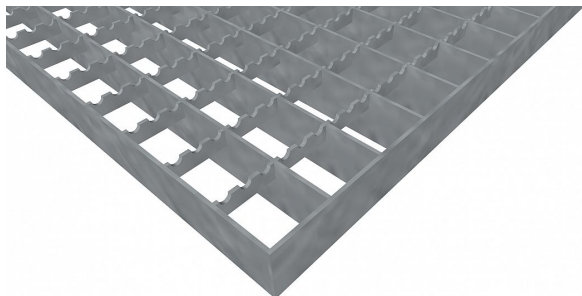

Pororošty PR-33/33-30/3 - ocel-zinkovaná - protiskluz S3 - 700x1000

» POROROŠTY » zinkované » rozměr 700 x 1000 mm

Popis

Lisované pororošty s nosným páskem 30/3 mm, kde první údaj udává výšku a druhý sílu nosných pásků. Rozteč oka roštu je 33/33 mm, kde opět první údaj udává osovou rozteč nosných pásků a druhý údaj je pak osová rozteč nenosných pásků. Světlost oka je 30/31 mm.

Tento pororošt je standardně lemovaný ze všech stran páskem o síle nosného pásku, v tomto případě se jedná o pásek 30/3.

Jako výrobní materiál je použita ocel DIN ST37.2 (S235JR nebo také ČSN 11373) v povrchové úpravě žárovým zinkováním dle EN ISO 1461.

Protiskluzové provedení roštu je na rozpěrných páscích (S3).

Nosná délka podlahového roštu je 700 mm. Světlost vzdálenost podpor konstrukce pod roštem by měla být 640 mm, jelikož rošt by měl na každé straně nosné délky ležet 30 mm na konstrukci. Nenosná šířka podlahového roštu je 1000 mm.

Kód produktu	110.3333.0246
Nenosná šířka (mm)	1 000
Hmotnost	20,19 Kg
Obvyklá dostupnost	obvykle do 28-35 dnů

Lisovaný pororošt (PR), 33/33 - rozteče nosných 33 mm / rozpěrných 33 mm, výška 30 mm, síla 3 mm, ocel S235JR (ST37.2 nebo také ČSN 11373) v povrchové úpravě žárovým zinkováním dle EN ISO 1461, protiskluz S3 - na rozpěrných páscích.