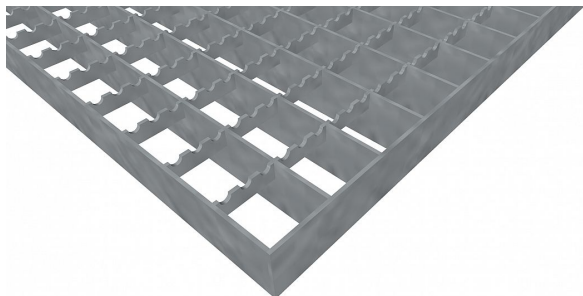

# Pororošty PR-33/33-30/3 - ocel-zinkovaná - protiskluz S3 - 600x1000

» POROROŠTY » zinkované » rozměr 600 x 1000 mm

## Popis

Lisované pororošty s nosným páskem 30/3 mm, kde první údaj udává výšku a druhý sílu nosných pásků. Rozteč oka roštu je 33/33 mm, kde opět první údaj udává osovou rozteč nosných pásků a druhý údaj je pak osová rozteč nenosných pásků. Světlost oka je 30/31 mm.

Tento pororošt je standardně lemovaný ze všech stran páskem o síle nosného pásku, v tomto případě se jedná o pásek 30/3.

Jako výrobní materiál je použita ocel DIN ST37.2 (S235JR nebo také ČSN 11373) v povrchové úpravě žárovým zinkováním dle EN ISO 1461.

Protiskluzové provedení roštu je na rozpěrných páscích ( S3 ).

Nosná délka podlahového roštu je 600 mm. Světlá vzdálenost podpor konstrukce pod roštem by měla být 540 mm, jelikož rošt by měl na každé straně nosné délky ležet 30 mm na konstrukci. Nenosná šířka podlahového roštu je 1000 mm.