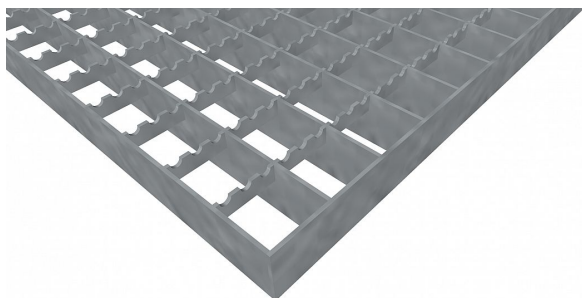

# Pororošty PR-33/33-30/3 - ocel-zinkovaná - protiskluz S3 - 500x1000

» POROROŠTY » zinkované » rozměr 500 x 1000 mm

## Popis

Lisované pororošty s nosným páskem 30/3 mm, kde první údaj udává výšku a druhý sílu nosných pásků. Rozteč oka je 33/33 mm, kde opět první údaj udává osovou rozteč nosných pásků a druhý údaj je pak osová rozteč nenosných pásků. Světlost oka je 30/31 mm. Tento pororošt je standardně lemovaný ze všech stran páskem o síle nosného pásku, v tomto případě se jedná o pásek 30/3. Jako výrobní materiál je použita ocel DIN ST37.2 (S235JR nebo také ČSN 11373) v povrchové úpravě žárovým zinkováním dle EN ISO 1461. Lisovaný pororošt je realizovaný s protiskluzovým provedením typu S3 na rozpěrných páscích. Nosná délka je 500 mm. Světlá vzdálenost podpor konstrukce pod pororoštem by měla být 440 mm, jelikož pororošt by měl na každé straně nosné délky ležet 30 mm na konstrukci. Nenosná šířka je 1000 mm. Více o normách a tolerancích naleznete na stránkách [www.rodif.cz](http://www.rodif.cz) / normy. V případě, že jste nenalezli produkt dle vašich požadavků, neváhejte nás kontaktovat.

Kód produktu	110.3333.0244
Nosná délka (mm)	500 mm
Nenosná šířka (mm)	1 000 mm
Hmotnost	14,42 Kg
Obvyklá dostupnost	obvykle do 28-35 dnů
Záruka	záruka 24 měsíců (2 roky)

Lisovaný pororošt ( PR ), 33/33 - rozteče nosných 33 mm / rozpěrných 33 mm, výška 30 mm, síla 3 mm, ocel S235JR (ST37.2 nebo také ČSN 11373) v povrchové úpravě žárovým zinkováním dle EN ISO 1461, protiskluz S3 - na rozpěrných páscích.