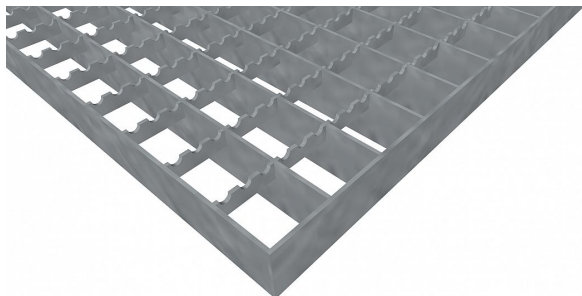

Pororošty PR-33/33-30/3 - ocel-zinkovaná - protiskluz S3 - 1300x1000

» POROROŠTY » zinkované » rozměr 1300 x 1000 mm

Popis

Lisované pororošty s nosným páskem 30/3 mm, kde první údaj udává výšku a druhý sílu nosných pásků. Rozteč oka roštu je 33/33 mm, kde opět první údaj udává osovou rozteč nosných pásků a druhý údaj je pak osová rozteč nenosných pásků. Světlost oka je 30/31 mm.

Tento pororošt je standardně lemovaný ze všech stran páskem o síle nosného pásku, v tomto případě se jedná o pásek 30/3.

Jako výrobní materiál je použita ocel DIN ST37.2 (S235JR nebo také ČSN 11373) v povrchové úpravě žárovým zinkováním dle EN ISO 1461.

Protiskluzové provedení roštu je na rozpěrných páscích (S3).

Nosná délka podlahového roštu je 1300 mm. Světlá vzdálenost podpor konstrukce pod roštem by měla být 1240 mm, jelikož rošt by měl na každé straně nosné délky ležet 30 mm na konstrukci. Nenosná šířka podlahového roštu je 1000 mm.

Kód produktu	110.3333.0253
Nenosná šířka (mm)	1 000
Hmotnost	37,50 Kg
Obvyklá dostupnost	obvykle do 28-35 dnů

Lisovaný pororošt (PR), 33/33 - rozteče nosných 33 mm / rozpěrných 33 mm, výška 30 mm, síla 3 mm, ocel S235JR (ST37.2 nebo také ČSN 11373) v povrchové úpravě žárovým zinkováním dle EN ISO 1461, protiskluz S3 - na rozpěrných páscích.