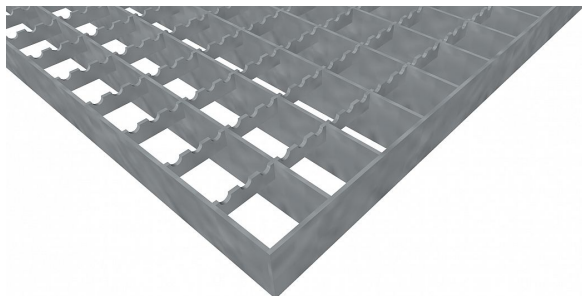

# Pororošty PR-33/33-30/3 - ocel-zinkovaná - protiskluz S3 - 1000x1000

» POROROŠTY » zinkované » rozměr 1000 x 1000 mm

## Popis

Lisované pororošty s nosným páskem 30/3 mm, kde první údaj udává výšku a druhý sílu nosných pásků. Rozteč oka roštu je 33/33 mm, kde opět první údaj udává osovou rozteč nosných pásků a druhý údaj je pak osová rozteč nenosných pásků. Světlost oka je 30/31 mm.

Tento pororošt je standardně lemovaný ze všech stran páskem o síle nosného pásku, v tomto případě se jedná o pásek 30/3.

Jako výrobní materiál je použita ocel DIN ST37.2 (S235JR nebo také ČSN 11373) v povrchové úpravě žárovým zinkováním dle EN ISO 1461.

Protiskluzové provedení roštu je na rozpěrných páscích (S3).

Nosná délka podlahového roštu je 1000 mm. Světlost vzdálenost podpor konstrukce pod roštem by měla být 940 mm, jelikož rošt by měl na každé straně nosné délky ležet 30 mm na konstrukci. Nenosná šířka podlahového roštu je 1000 mm.