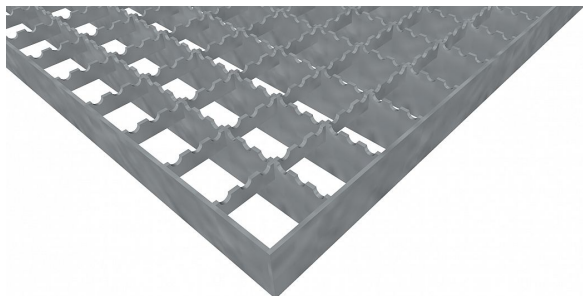

Pororošty PR-33/33-30/3 - ocel-zinkovaná - protiskluz S2 - 900x1000

» POROROŠTY » zinkované » rozměr 900 x 1000 mm

Popis

Lisované pororošty s nosným páskem 30/3 mm, kde první údaj udává výšku a druhý sílu nosných pásků. Rozteč oka roštu je 33/33 mm, kde opět první údaj udává osovou rozteč nosných pásků a druhý údaj je pak osová rozteč nenosných pásků. Světlost oka je 30/31 mm.

Tento pororošt je standardně lemovaný ze všech stran páskem o síle nosného pásku, v tomto případě se jedná o pásek 30/3.

Jako výrobní materiál je použita ocel DIN ST37.2 (S235JR nebo také ČSN 11373) v povrchové úpravě žárovým zinkováním dle EN ISO 1461.

Protiskluzové provedení roštu je na nosných i rozpěrných páscích (S2).

Nosná délka podlahového roštu je 900 mm. Světlá vzdálenost podpor konstrukce pod roštem by měla být 840 mm, jelikož rošt by měl na každé straně nosné délky ležet 30 mm na konstrukci. Nenosná šířka podlahového roštu je 1000 mm.

Kód produktu	110.3333.0232
Nenosná šířka (mm)	1 000
Hmotnost	25,96 Kg
Obvyklá dostupnost	obvykle do 28-35 dnů

Lisovaný pororošt (PR), 33/33 - rozteče nosných 33 mm / rozpěrných 33 mm, výška 30 mm, síla 3 mm, ocel S235JR (ST37.2 nebo také ČSN 11373) v povrchové úpravě žárovým zinkováním dle EN ISO 1461, protiskluz S2 - na nosných i rozpěrných páscích.