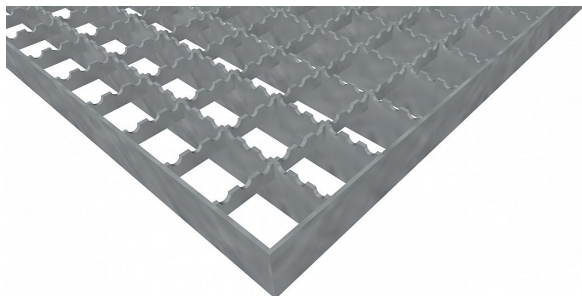

Pororošty PR-33/33-30/3 - ocel-zinkovaná - protiskluz S2 - 700x1000

» POROROŠTY » zinkované » rozměr 700 x 1000 mm

Popis

Lisované pororošty s nosným páskem 30/3 mm, kde první údaj udává výšku a druhý sílu nosných pásků. Rozteč oka roštu je 33/33 mm, kde opět první údaj udává osovou rozteč nosných pásků a druhý údaj je pak osová rozteč nenosných pásků. Světlost oka je 30/31 mm.

Tento pororošt je standardně lemovaný ze všech stran páskem o síle nosného pásku, v tomto případě se jedná o pásek 30/3.

Jako výrobní materiál je použita ocel DIN ST37.2 (S235JR nebo také ČSN 11373) v povrchové úpravě žárovým zinkováním dle EN ISO 1461.

Protiskluzové provedení roštu je na nosných i rozpěrných páscích (S2).

Nosná délka podlahového roštu je 700 mm. Světlost vzdálenost podpor konstrukce pod roštem by měla být 640 mm, jelikož rošt by měl na každé straně nosné délky ležet 30 mm na konstrukci. Nenosná šířka podlahového roštu je 1000 mm.

Kód produktu	110.3333.0229
Nenosná šířka (mm)	1 000
Hmotnost	20,19 Kg
Obvyklá dostupnost	obvykle do 28-35 dnů

Lisovaný pororošt (PR), 33/33 - rozteče nosných 33 mm / rozpěrných 33 mm, výška 30 mm, síla 3 mm, ocel S235JR (ST37.2 nebo také ČSN 11373) v povrchové úpravě žárovým zinkováním dle EN ISO 1461, protiskluz S2 - na nosných i rozpěrných páscích.