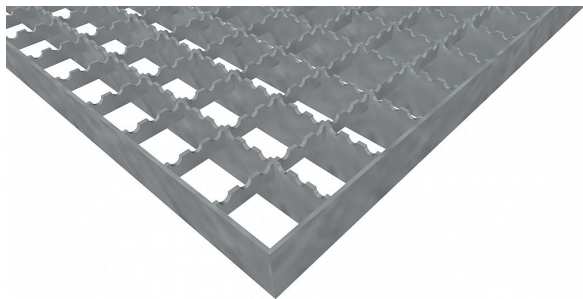

Pororošty PR-33/33-30/3 - ocel-zinkovaná - protiskluz S2 - 600x1000

» POROROŠTY » zinkované » rozměr 600 x 1000 mm

Popis

Lisované pororošty s nosným páskem 30/3 mm, kde první údaj udává výšku a druhý sílu nosných pásků. Rozteč oka roštu je 33/33 mm, kde opět první údaj udává osovou rozteč nosných pásků a druhý údaj je pak osová rozteč nenosných pásků. Světlost oka je 30/31 mm.

Tento pororošt je standardně lemovaný ze všech stran páskem o síle nosného pásku, v tomto případě se jedná o pásek 30/3.

Jako výrobní materiál je použita ocel DIN ST37.2 (S235JR nebo také ČSN 11373) v povrchové úpravě žárovým zinkováním dle EN ISO 1461.

Protiskluzové provedení roštu je na nosných i rozpěrných páscích (S2).

Nosná délka podlahového roštu je 600 mm. Světlost vzdálenost podpor konstrukce pod roštem by měla být 540 mm, jelikož rošt by měl na každé straně nosné délky ležet 30 mm na konstrukci. Nenosná šířka podlahového roštu je 1000 mm.

Kód produktu	110.3333.0228
Nenosná šířka (mm)	1 000
Hmotnost	17,31 Kg
Obvyklá dostupnost	obvykle do 28-35 dnů

Lisovaný pororošt (PR), 33/33 - rozteče nosných 33 mm / rozpěrných 33 mm, výška 30 mm, síla 3 mm, ocel S235JR (ST37.2 nebo také ČSN 11373) v povrchové úpravě žárovým zinkováním dle EN ISO 1461, protiskluz S2 - na nosných i rozpěrných páscích.