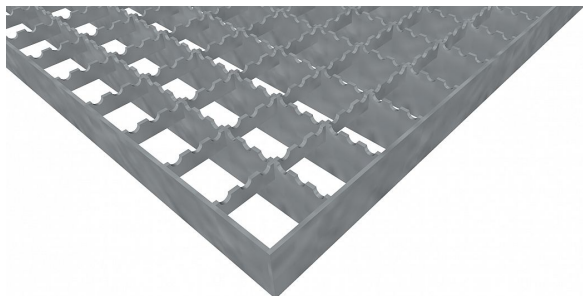

Pororošty PR-33/33-30/3 - ocel-zinkovaná - protiskluz S2 - 600x1000

» POROROŠTY » zinkované » rozměr 600 x 1000 mm

Popis

Lisované pororošty s nosným páskem 30/3 mm, kde první údaj udává výšku a druhý sílu nosných pásků. Rozteč oka roštu je 33/33 mm, kde opět první údaj udává osovou rozteč nosných pásků a druhý údaj je pak osová rozteč nenosných pásků. Světlost oka je 30/31 mm.

Tento pororošt je standardně lemovaný ze všech stran páskem o síle nosného pásku, v tomto případě se jedná o pásek 30/3.

Jako výrobní materiál je použita ocel DIN ST37.2 (S235JR nebo také ČSN 11373) v povrchové úpravě žárovým zinkováním dle EN ISO 1461.

Protiskluzové provedení roštu je na nosných i rozpěrných páscích (S2).

Nosná délka podlahového roštu je 600 mm. Světlá vzdálenost podpor konstrukce pod roštem by měla být 540 mm, jelikož rošt by měl na každé straně nosné délky ležet 30 mm na konstrukci. Nenosná šířka podlahového roštu je 1000 mm.

Kód produktu	110.3333.0228
Nenosná šířka (mm)	1 000
Hmotnost	17,31 Kg
Obvyklá dostupnost	obvykle do 28-35 dnů

Lisovaný pororošt (PR), 33/33 - rozteče nosných 33 mm / rozpěrných 33 mm, výška 30 mm, síla 3 mm, ocel S235JR (ST37.2 nebo také ČSN 11373) v povrchové úpravě žárovým zinkováním dle EN ISO 1461, protiskluz S2 - na nosných i rozpěrných páscích.