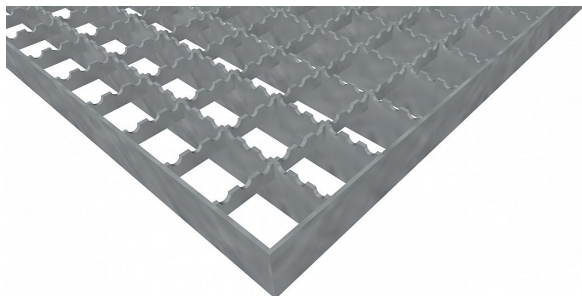

Pororošty PR-33/33-30/3 - ocel-zinkovaná - protiskluz S2 - 1200x1000

» POROROŠTY » zinkované » rozměr 1200 x 1000 mm

Popis

Lisované pororošty s nosným páskem 30/3 mm, kde první údaj udává výšku a druhý sílu nosných pásků. Rozteč oka roštu je 33/33 mm, kde opět první údaj udává osovou rozteč nosných pásků a druhý údaj je pak osová rozteč nenosných pásků. Světlost oka je 30/31 mm.

Tento pororošt je standardně lemovaný ze všech stran páskem o síle nosného pásku, v tomto případě se jedná o pásek 30/3.

Jako výrobní materiál je použita ocel DIN ST37.2 (S235JR nebo také ČSN 11373) v povrchové úpravě žárovým zinkováním dle EN ISO 1461.

Protiskluzové provedení roštu je na nosných i rozpěrných páscích (S2).

Nosná délka podlahového roštu je 1200 mm. Světlá vzdálenost podpor konstrukce pod roštem by měla být 1140 mm, jelikož rošt by měl na každé straně nosné délky ležet 30 mm na konstrukci. Nenosná šířka podlahového roštu je 1000 mm.

Kód produktu	110.3333.0235
Nenosná šířka (mm)	1 000
Hmotnost	34,62 Kg
Obvyklá dostupnost	obvykle do 28-35 dnů

Lisovaný pororošt (PR), 33/33 - rozteče nosných 33 mm / rozpěrných 33 mm, výška 30 mm, síla 3 mm, ocel S235JR (ST37.2 nebo také ČSN 11373) v povrchové úpravě žárovým zinkováním dle EN ISO 1461, protiskluz S2 - na nosných i rozpěrných páscích.