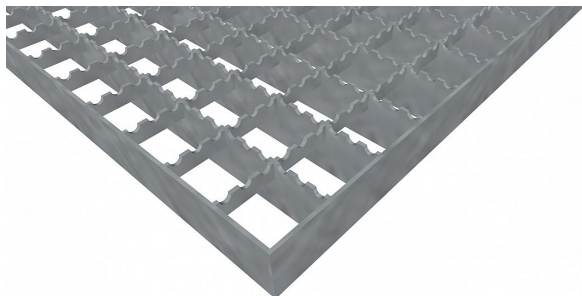

Pororošty PR-33/33-30/3 - ocel-zinkovaná - protiskluz S2 - 1000x1000

» POROROŠTY » zinkované » rozměr 1000 x 1000 mm

Popis

Lisované pororošty s nosným páskem 30/3 mm, kde první údaj udává výšku a druhý sílu nosných pásků. Rozteč oka roštu je 33/33 mm, kde opět první údaj udává osovou rozteč nosných pásků a druhý údaj je pak osová rozteč nenosných pásků. Světlost oka je 30/31 mm.

Tento pororošt je standardně lemovaný ze všech stran páskem o síle nosného pásku, v tomto případě se jedná o pásek 30/3.

Jako výrobní materiál je použita ocel DIN ST37.2 (S235JR nebo také ČSN 11373) v povrchové úpravě žárovým zinkováním dle EN ISO 1461.

Protiskluzové provedení roštu je na nosných i rozpěrných páscích (S2).

Nosná délka podlahového roštu je 1000 mm. Světlost vzdálenost podpor konstrukce pod roštem by měla být 940 mm, jelikož rošt by měl na každé straně nosné délky ležet 30 mm na konstrukci. Nenosná šířka podlahového roštu je 1000 mm.

Kód produktu	110.3333.0233
Nenosná šířka (mm)	1 000
Hmotnost	28,85 Kg
Obvyklá dostupnost	obvykle do 28-35 dnů

Lisovaný pororošt (PR), 33/33 - rozteče nosných 33 mm / rozpěrných 33 mm, výška 30 mm, síla 3 mm, ocel S235JR (ST37.2 nebo také ČSN 11373) v povrchové úpravě žárovým zinkováním dle EN ISO 1461, protiskluz S2 - na nosných i rozpěrných páscích.