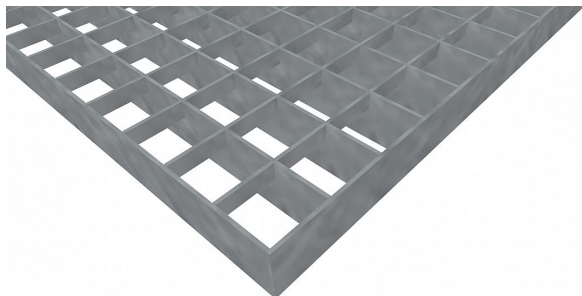

# Pororošty PR-33/33-30/3 - ocel-zinkovaná - 1300x1000

» POROROŠTY » zinkované » rozměr 1300 x 1000 mm

## Popis

Lisované pororošty s nosným páskem 30/3 mm, kde první údaj udává výšku a druhý sílu nosných pásků. Rozteč oka roštu je 33/33 mm, kde opět první údaj udává osovou rozteč nosných pásků a druhý údaj je pak osová rozteč nenosných pásků. Světlost oka je 30/31 mm.

Tento pororošt je standardně lemovaný ze všech stran páskem o síle nosného pásku, v tomto případě se jedná o pásek 30/3.

Jako výrobní materiál je použita ocel DIN ST37.2 (S235JR nebo také ČSN 11373) v povrchové úpravě žárovým zinkováním dle EN ISO 1461.

Protiskuzové provedení roštu není realizováno.

Nosná délka podlahového roštu je 1300 mm. Světlá vzdálenost podpor konstrukce pod roštem by měla být 1240 mm, jelikož rošt by měl na každé straně nosné délky ležet 30 mm na konstrukci. Nenosná šířka podlahového roštu je 1000 mm.