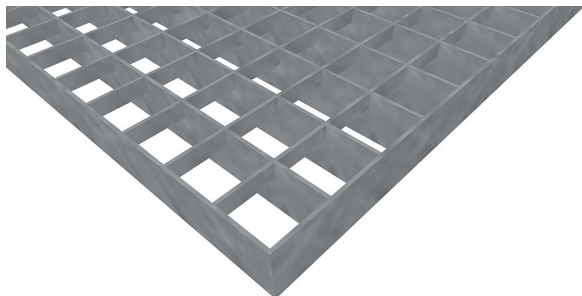

# Pororošty PR-33/33-30/3 - ocel-zinkovaná - 1200x1000

» POROROŠTY » zinkované » rozměr 1200 x 1000 mm

## Popis

Lisované pororošty s nosným páskem 30/3 mm, kde první údaj udává výšku a druhý sílu nosných pásků. Rozteč oka roštu je 33/33 mm, kde opět první údaj udává osovou rozteč nosných pásků a druhý údaj je pak osová rozteč nenosných pásků. Světlost oka je 30/31 mm.

Tento pororošt je standardně lemovaný ze všech stran páskem o síle nosného pásku, v tomto případě se jedná o pásek 30/3.

Jako výrobní materiál je použita ocel DIN ST37.2 (S235JR nebo také ČSN 11373) v povrchové úpravě žárovým zinkováním dle EN ISO 1461.

Protiskuzové provedení roštu není realizováno.

Nosná délka podlahového roštu je 1200 mm. Světlá vzdálenost podpor konstrukce pod roštem by měla být 1140 mm, jelikož rošt by měl na každé straně nosné délky ležet 30 mm na konstrukci. Nenosná šířka podlahového roštu je 1000 mm.