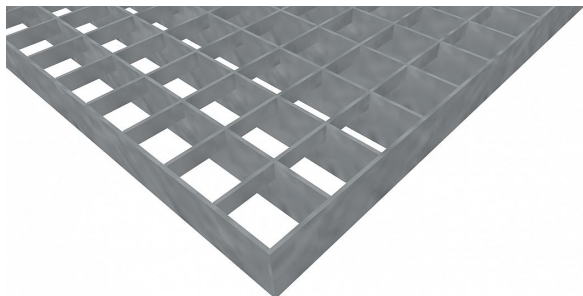

# Pororošty PR-33/33-30/3 - ocel-zinkovaná - 1100x1000

» POROROŠTY » zinkované » rozměr 1100 x 1000 mm

## Popis

Lisované pororošty s nosným páskem 30/3 mm, kde první údaj udává výšku a druhý sílu nosných pásků. Rozteč oka roštu je 33/33 mm, kde opět první údaj udává osovou rozteč nosných pásků a druhý údaj je pak osová rozteč nenosných pásků. Světlost oka je 30/31 mm.

Tento pororošt je standardně lemovaný ze všech stran páskem o síle nosného pásku, v tomto případě se jedná o pásek 30/3.

Jako výrobní materiál je použita ocel DIN ST37.2 (S235JR nebo také ČSN 11373) v povrchové úpravě žárovým zinkováním dle EN ISO 1461.

Protiskuzové provedení roštu není realizováno.

Nosná délka podlahového roštu je 1100 mm. Světlá vzdálenost podpor konstrukce pod roštem by měla být 1040 mm, jelikož rošt by měl na každé straně nosné délky ležet 30 mm na konstrukci. Nenosná šířka podlahového roštu je 1000 mm.