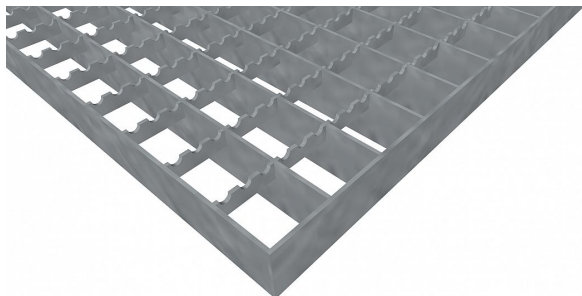

Pororošty PR-33/33-30/3 - ocel-černá - protiskluz S3 - 1400x1000

» POROROŠTY » ocelové surové » rozměr 1400 x 1000 mm

Popis

Lisované pororošty s nosným páskem 30/3 mm, kde první údaj udává výšku a druhý sílu nosných pásků. Rozteč oka roštu je 33/33 mm, kde opět první údaj udává osovou rozteč nosných pásků a druhý údaj je pak osová rozteč nenosných pásků. Světlost oka je 30/31 mm.

Tento pororošt je standardně lemovaný ze všech stran páskem o síle nosného pásku, v tomto případě se jedná o pásek 30/3.

Jako výrobní materiál je použita ocel DIN ST37.2 (S235JR nebo také ČSN 11373) bez povrchové úpravy.

Protiskluzové provedení roštu je na rozpěrných páscích (S3).

Nosná délka podlahového roštu je 1400 mm. Světlá vzdálenost podpor konstrukce pod roštem by měla být 1340 mm, jelikož rošt by měl na každé straně nosné délky ležet 30 mm na konstrukci. Nenosná šířka podlahového roštu je 1000 mm.

Dostupnost na hlavním skladě:

Na objednávku

Parametry

Kód produktu	110.3333.0203
Hmotnost	40,39 Kg
Typ výrobku	Lisovaný pororošt (PR)
Detail typu	33/33 - rozteče nosných 33 mm / rozpěrných 33 mm
Nosný pásek	výška 30 mm, síla 3 mm
Materiál	ocel S235 (1.0039 / ST37.2) - surová, černá (Sur)
Protiskluz	Protiskluz S3 - Rozpěrné pásky
Délka (mm)	1 400
Šířka (mm)	1 000
Obvyklá dostupnost	obvykle do 28-35 dnů
Fv - rovnoměrné zatížení (Kg/m ²)	794,00
fv - průhyb při zatížení Fv (cm)	1,04
Fp - zatížení osamělým břemenem (Kg)	183,00
www	www.RODIF.cz/podlahove-rosty/lisovane-rosty-pr