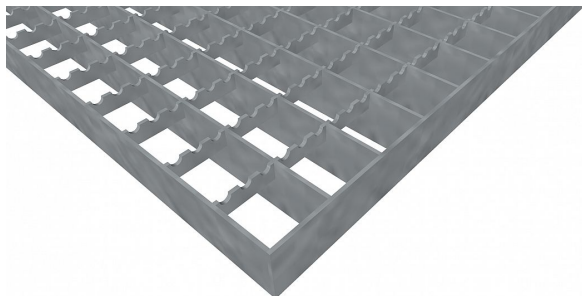

# Pororošty PR-33/33-30/3 - ocel-černá - protiskluz S3 - 1200x1000

» POROROŠTY » ocelové surové » rozměr 1200 x 1000 mm

## Popis

Lisované pororošty s nosným páskem 30/3 mm, kde první údaj udává výšku a druhý sílu nosných pásků. Rozteč oka je 33/33 mm, kde opět první údaj udává osovou rozteč nosných pásků a druhý údaj je pak osová rozteč nenosných pásků. Světlost oka je 30/31 mm. Tento pororošt je standardně lemovaný ze všech stran páskem o síle nosného pásku, v tomto případě se jedná o pásek 30/3. Jako výrobní materiál je použita ocel DIN ST37.2 (S235JR nebo také ČSN 11373) bez povrchové úpravy. Lisovaný pororošt je realizovaný s protiskluzovým provedením typu S3 na rozpěrných páscích. Nosná délka je 1200 mm. Světlá vzdálenost podpor konstrukce pod pororoštem by měla být 1140 mm, jelikož pororošt by měl na každé straně nosné délky ležet 30 mm na konstrukci. Nenosná šířka je 1000 mm. Více o normách a tolerancích naleznete na stránkách [www.rodif.cz](http://www.rodif.cz) / normy. V případě, že jste nenalezli produkt dle vašich požadavků, neváhejte nás kontaktovat.

Kód produktu	110.3333.0201
Nosná délka (mm)	1 200 mm
Nenosná šířka (mm)	1 000 mm
Hmotnost	34,62 Kg
Obvyklá dostupnost	obvykle do 28-35 dnů
Záruka	záruka 24 měsíců (2 roky)

Lisovaný pororošt ( PR ), 33/33 - rozteče nosných 33 mm / rozpěrných 33 mm, výška 30 mm, síla 3 mm, ocel S235JR (ST37.2 nebo také ČSN 11373) bez povrchové úpravy, protiskluz S3 - na rozpěrných páscích.