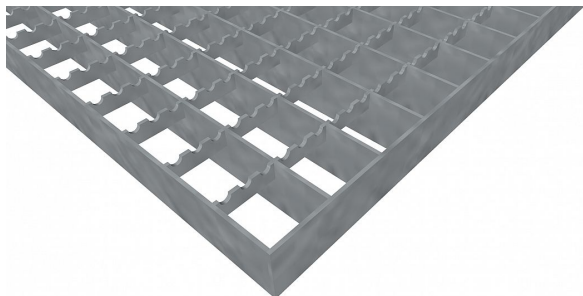

# Pororošty PR-33/33-30/3 - ocel-černá - protiskluz S3 - 1000x1000

» POROROŠTY » ocelové surové » rozměr 1000 x 1000 mm

## Popis

Lisované pororošty s nosným páskem 30/3 mm, kde první údaj udává výšku a druhý sílu nosných pásků. Rozteč oka roštu je 33/33 mm, kde opět první údaj udává osovou rozteč nosných pásků a druhý údaj je pak osová rozteč nenosných pásků. Světlost oka je 30/31 mm.

Tento pororošt je standardně lemovaný ze všech stran páskem o síle nosného pásku, v tomto případě se jedná o pásek 30/3.

Jako výrobní materiál je použita ocel DIN ST37.2 (S235JR nebo také ČSN 11373) bez povrchové úpravy.

Protiskluzové provedení roštu je na rozpěrných páscích ( S3 ).

Nosná délka podlahového roštu je 1000 mm. Světlá vzdálenost podpor konstrukce pod roštem by měla být 940 mm, jelikož rošt by měl na každé straně nosné délky ležet 30 mm na konstrukci. Nenosná šířka podlahového roštu je 1000 mm.