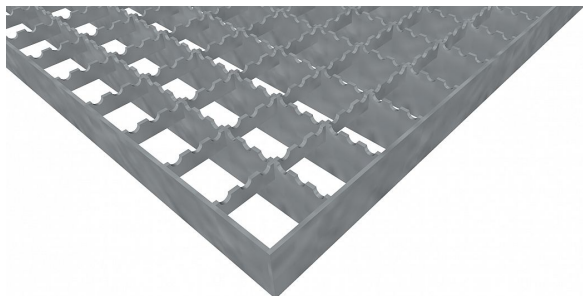

# Pororošty PR-33/33-30/3 - ocel-černá - protiskluz S2 - 900x1000

» POROROŠTY » ocelové surové » rozměr 900 x 1000 mm

## Popis

Lisované pororošty s nosným páskem 30/3 mm, kde první údaj udává výšku a druhý sílu nosných pásků. Rozteč oka roštu je 33/33 mm, kde opět první údaj udává osovou rozteč nosných pásků a druhý údaj je pak osová rozteč nenosných pásků. Světlost oka je 30/31 mm.

Tento pororošt je standardně lemovaný ze všech stran páskem o síle nosného pásku, v tomto případě se jedná o pásek 30/3.

Jako výrobní materiál je použita ocel DIN ST37.2 (S235JR nebo také ČSN 11373) bez povrchové úpravy.

Protiskluzové provedení roštu je na nosných i rozpěrných páscích ( S2 ).

Nosná délka podlahového roštu je 900 mm. Světlost vzdálenost podpor konstrukce pod roštem by měla být 840 mm, jelikož rošt by měl na každé straně nosné délky ležet 30 mm na konstrukci. Nenosná šířka podlahového roštu je 1000 mm.