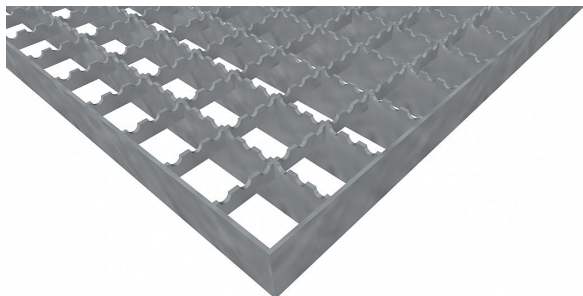

Pororošty PR-33/33-30/3 - ocel-černá - protiskluz S2 - 900x1000

» POROROŠTY » ocelové surové » rozměr 900 x 1000 mm

Popis

Lisované pororošty s nosným páskem 30/3 mm, kde první údaj udává výšku a druhý sílu nosných pásků. Rozteč oka roštu je 33/33 mm, kde opět první údaj udává osovou rozteč nosných pásků a druhý údaj je pak osová rozteč nenosných pásků. Světlost oka je 30/31 mm.

Tento pororošt je standardně lemovaný ze všech stran páskem o síle nosného pásku, v tomto případě se jedná o pásek 30/3.

Jako výrobní materiál je použita ocel DIN ST37.2 (S235JR nebo také ČSN 11373) bez povrchové úpravy.

Protiskluzové provedení roštu je na nosných i rozpěrných páscích (S2).

Nosná délka podlahového roštu je 900 mm. Světlost vzdálenost podpor konstrukce pod roštem by měla být 840 mm, jelikož rošt by měl na každé straně nosné délky ležet 30 mm na konstrukci. Nenosná šířka podlahového roštu je 1000 mm.

Kód produktu	110.3333.0181
Nenosná šířka (mm)	1 000
Hmotnost	25,96 Kg
Obvyklá dostupnost	obvykle do 28-35 dnů

Lisovaný pororošt (PR), 33/33 - rozteče nosných 33 mm / rozpěrných 33 mm, výška 30 mm, síla 3 mm, ocel S235JR (ST37.2 nebo také ČSN 11373) bez povrchové úpravy, protiskluz S2 - na nosných i rozpěrných páscích.