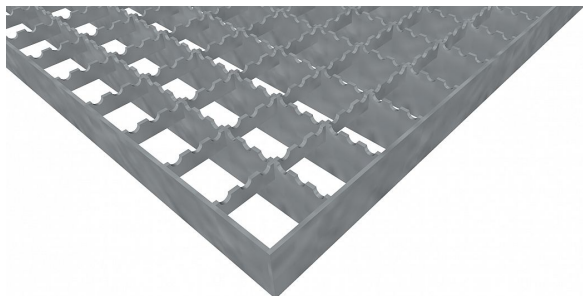

# Pororošty PR-33/33-30/3 - ocel-černá - protiskluz S2 - 800x1000

» POROROŠTY » ocelové surové » rozměr 800 x 1000 mm

## Popis

Lisované pororošty s nosným páskem 30/3 mm, kde první údaj udává výšku a druhý sílu nosných pásků. Rozteč oka roštu je 33/33 mm, kde opět první údaj udává osovou rozteč nosných pásků a druhý údaj je pak osová rozteč nenosných pásků. Světlost oka je 30/31 mm.

Tento pororošt je standardně lemovaný ze všech stran páskem o síle nosného pásku, v tomto případě se jedná o pásek 30/3.

Jako výrobní materiál je použita ocel DIN ST37.2 (S235JR nebo také ČSN 11373) bez povrchové úpravy.

Protiskluzové provedení roštu je na nosných i rozpěrných páscích ( S2 ).

Nosná délka podlahového roštu je 800 mm. Světlost vzdálenost podpor konstrukce pod roštem by měla být 740 mm, jelikož rošt by měl na každé straně nosné délky ležet 30 mm na konstrukci. Nenosná šířka podlahového roštu je 1000 mm.