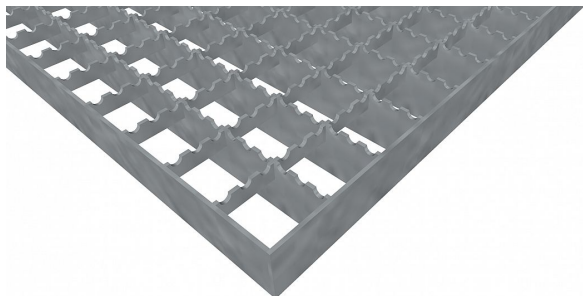

Pororošty PR-33/33-30/3 - ocel-černá - protiskluz S2 - 750x1000

» POROROŠTY » ocelové surové » rozměr 750 x 1000 mm

Popis

Lisované pororošty s nosným páskem 30/3 mm, kde první údaj udává výšku a druhý sílu nosných pásků. Rozteč oka roštu je 33/33 mm, kde opět první údaj udává osovou rozteč nosných pásků a druhý údaj je pak osová rozteč nenosných pásků. Světlost oka je 30/31 mm.

Tento pororošt je standardně lemovaný ze všech stran páskem o síle nosného pásku, v tomto případě se jedná o pásek 30/3.

Jako výrobní materiál je použita ocel DIN ST37.2 (S235JR nebo také ČSN 11373) bez povrchové úpravy.

Protiskluzové provedení roštu je na nosných i rozpěrných páscích (S2).

Nosná délka podlahového roštu je 750 mm. Světlost vzdálenost podpor konstrukce pod roštem by měla být 690 mm, jelikož rošt by měl na každé straně nosné délky ležet 30 mm na konstrukci. Nenosná šířka podlahového roštu je 1000 mm.

Kód produktu	110.3333.0179
Nenosná šířka (mm)	1 000
Hmotnost	21,64 Kg
Obvyklá dostupnost	obvykle do 28-35 dnů

Lisovaný pororošt (PR), 33/33 - rozteče nosných 33 mm / rozpěrných 33 mm, výška 30 mm, síla 3 mm, ocel S235JR (ST37.2 nebo také ČSN 11373) bez povrchové úpravy, protiskluz S2 - na nosných i rozpěrných páscích.