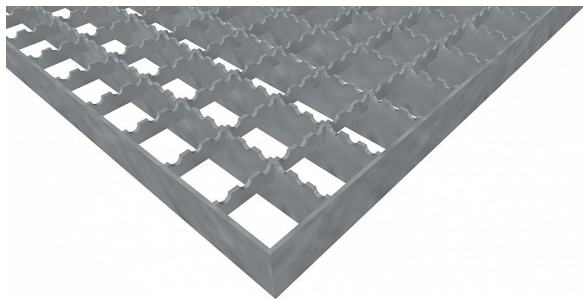

Pororošty PR-33/33-30/3 - ocel-černá - protiskluz S2 - 500x1000

» POROROŠTY » ocelové surové » rozměr 500 x 1000 mm

Popis

Lisované pororošty s nosným páskem 30/3 mm, kde první údaj udává výšku a druhý sílu nosných pásků. Rozteč oka roštu je 33/33 mm, kde opět první údaj udává osovou rozteč nosných pásků a druhý údaj je pak osová rozteč nenosných pásků. Světlost oka je 30/31 mm.

Tento pororošt je standardně lemovaný ze všech stran páskem o síle nosného pásku, v tomto případě se jedná o pásek 30/3.

Jako výrobní materiál je použita ocel DIN ST37.2 (S235JR nebo také ČSN 11373) bez povrchové úpravy.

Protiskluzové provedení roštu je na nosných i rozpěrných páscích (S2).

Nosná délka podlahového roštu je 500 mm. Světlost vzdálenost podpor konstrukce pod roštem by měla být 440 mm, jelikož rošt by měl na každé straně nosné délky ležet 30 mm na konstrukci. Nenosná šířka podlahového roštu je 1000 mm.

Kód produktu	110.3333.0176
Nenosná šířka (mm)	1 000
Hmotnost	14,42 Kg
Obvyklá dostupnost	obvykle do 28-35 dnů

Lisovaný pororošt (PR), 33/33 - rozteče nosných 33 mm / rozpěrných 33 mm, výška 30 mm, síla 3 mm, ocel S235JR (ST37.2 nebo také ČSN 11373) bez povrchové úpravy, protiskluz S2 - na nosných i rozpěrných páscích.