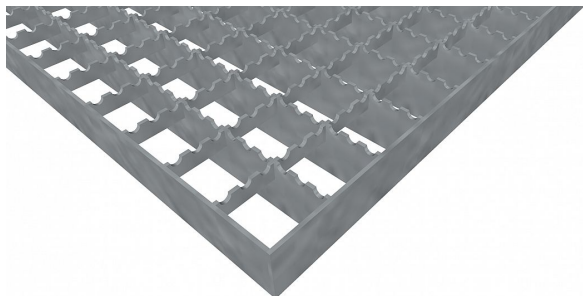

# Pororošty PR-33/33-30/3 - ocel-černá - protiskluz S2 - 1500x1000

» POROROŠTY » ocelové surové » rozměr 1500 x 1000 mm

## Popis

Lisované pororošty s nosným páskem 30/3 mm, kde první údaj udává výšku a druhý sílu nosných pásků. Rozteč oka roštu je 33/33 mm, kde opět první údaj udává osovou rozteč nosných pásků a druhý údaj je pak osová rozteč nenosných pásků. Světlost oka je 30/31 mm.

Tento pororošt je standardně lemovaný ze všech stran páskem o síle nosného pásku, v tomto případě se jedná o pásek 30/3.

Jako výrobní materiál je použita ocel DIN ST37.2 (S235JR nebo také ČSN 11373) bez povrchové úpravy.

Protiskluzové provedení roštu je na nosných i rozpěrných páscích ( S2 ).

Nosná délka podlahového roštu je 1500 mm. Světlost vzdálenost podpor konstrukce pod roštem by měla být 1440 mm, jelikož rošt by měl na každé straně nosné délky ležet 30 mm na konstrukci. Nenosná šířka podlahového roštu je 1000 mm.