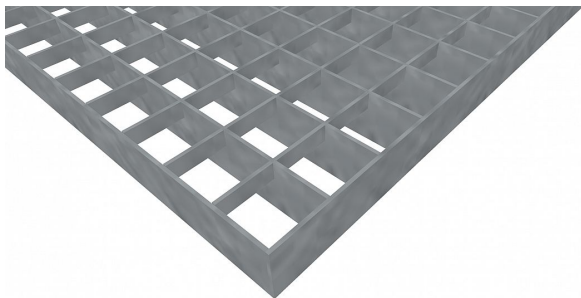

# Pororošty PR-33/33-30/3 - ocel-černá - 1400x1000

» POROROŠTY » ocelové surové » rozměr 1400 x 1000 mm

## Popis

Lisované pororošty s nosným páskem 30/3 mm, kde první údaj udává výšku a druhý sílu nosných pásků. Rozteč oka roštu je 33/33 mm, kde opět první údaj udává osovou rozteč nosných pásků a druhý údaj je pak osová rozteč nenosných pásků. Světlost oka je 30/31 mm.

Tento pororošt je standardně lemovaný ze všech stran páskem o síle nosného pásku, v tomto případě se jedná o pásek 30/3.

Jako výrobní materiál je použita ocel DIN ST37.2 (S235JR nebo také ČSN 11373) bez povrchové úpravy.

Protiskuzové provedení roštu není realizováno.

Nosná délka podlahového roštu je 1400 mm. Světlost vzdálenost podpor konstrukce pod roštem by měla být 1340 mm, jelikož rošt by měl na každé straně nosné délky ležet 30 mm na konstrukci. Nenosná šířka podlahového roštu je 1000 mm.