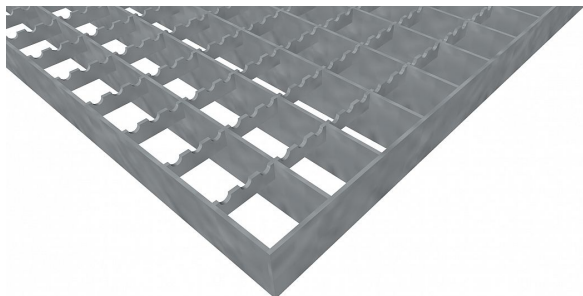

Pororošty PR-33/33-30/2 - ocel-zinkovaná - protiskluz S3 - 900x1000

» POROROŠTY » zinkované » rozměr 900 x 1000 mm

Popis

Lisované pororošty s nosným páskem 30/2 mm, kde první údaj udává výšku a druhý sílu nosných pásků. Rozteč oka roštu je 33/33 mm, kde opět první údaj udává osovou rozteč nosných pásků a druhý údaj je pak osová rozteč nenosných pásků. Světlost oka je 31/31 mm.

Tento pororošt je standardně lemovaný ze všech stran páskem o síle nosného pásku, v tomto případě se jedná o pásek 30/2.

Jako výrobní materiál je použita ocel DIN ST37.2 (S235JR nebo také ČSN 11373) v povrchové úpravě žárovým zinkováním dle EN ISO 1461.

Protiskluzové provedení roštu je na rozpěrných páscích (S3).

Nosná délka podlahového roštu je 900 mm. Světlá vzdálenost podpor konstrukce pod roštem by měla být 840 mm, jelikož rošt by měl na každé straně nosné délky ležet 30 mm na konstrukci. Nenosná šířka podlahového roštu je 1000 mm.

Kód produktu	110.3333.0096
Nenosná šířka (mm)	1 000
Hmotnost	18,84 Kg
Obvyklá dostupnost	obvykle do 28-35 dnů

Lisovaný pororošt (PR), 33/33 - rozteče nosných 33 mm / rozpěrných 33 mm, výška 30 mm, síla 2 mm, ocel S235JR (ST37.2 nebo také ČSN 11373) v povrchové úpravě žárovým zinkováním dle EN ISO 1461, protiskluz S3 - na rozpěrných páscích.