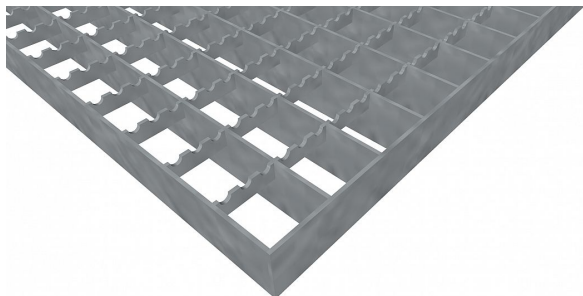

# Pororošty PR-33/33-30/2 - ocel-zinkovaná - protiskluz S3 - 750x1000

» POROROŠTY » zinkované » rozměr 750 x 1000 mm

## Popis

Lisované pororošty s nosným páskem 30/2 mm, kde první údaj udává výšku a druhý sílu nosných pásků. Rozteč oka roštu je 33/33 mm, kde opět první údaj udává osovou rozteč nosných pásků a druhý údaj je pak osová rozteč nenosných pásků. Světlost oka je 31/31 mm.

Tento pororošt je standardně lemovaný ze všech stran páskem o síle nosného pásku, v tomto případě se jedná o pásek 30/2.

Jako výrobní materiál je použita ocel DIN ST37.2 (S235JR nebo také ČSN 11373) v povrchové úpravě žárovým zinkováním dle EN ISO 1461.

Protiskluzové provedení roštu je na rozpěrných páscích (S3).

Nosná délka podlahového roštu je 750 mm. Světlost vzdálenost podpor konstrukce pod roštem by měla být 690 mm, jelikož rošt by měl na každé straně nosné délky ležet 30 mm na konstrukci. Nenosná šířka podlahového roštu je 1000 mm.