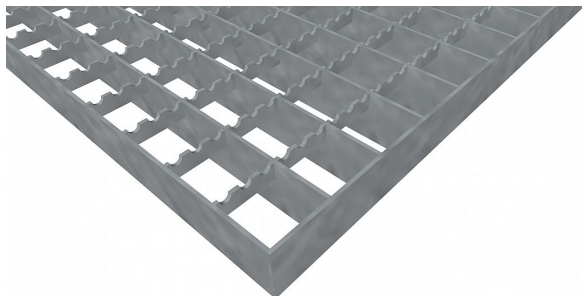

Pororošty PR-33/33-30/2 - ocel-zinkovaná - protiskluz S3 - 750x1000

» POROROŠTY » zinkované » rozměr 750 x 1000 mm

Popis

Lisované pororošty s nosným páskem 30/2 mm, kde první údaj udává výšku a druhý sílu nosných pásků. Rozteč oka roštu je 33/33 mm, kde opět první údaj udává osovou rozteč nosných pásků a druhý údaj je pak osová rozteč nenosných pásků. Světlost oka je 31/31 mm.

Tento pororošt je standardně lemovaný ze všech stran páskem o síle nosného pásku, v tomto případě se jedná o pásek 30/2.

Jako výrobní materiál je použita ocel DIN ST37.2 (S235JR nebo také ČSN 11373) v povrchové úpravě žárovým zinkováním dle EN ISO 1461.

Protiskluzové provedení roštu je na rozpěrných páscích (S3).

Nosná délka podlahového roštu je 750 mm. Světlá vzdálenost podpor konstrukce pod roštem by měla být 690 mm, jelikož rošt by měl na každé straně nosné délky ležet 30 mm na konstrukci. Nenosná šířka podlahového roštu je 1000 mm.

Kód produktu	110.3333.0094
Nenosná šířka (mm)	1 000
Hmotnost	15,70 Kg
Obvyklá dostupnost	obvykle do 28-35 dnů

Lisovaný pororošt (PR), 33/33 - rozteče nosných 33 mm / rozpěrných 33 mm, výška 30 mm, síla 2 mm, ocel S235JR (ST37.2 nebo také ČSN 11373) v povrchové úpravě žárovým zinkováním dle EN ISO 1461, protiskluz S3 - na rozpěrných páscích.