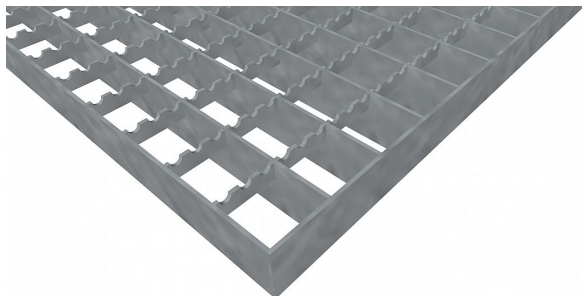

# Pororošty PR-33/33-30/2 - ocel-zinkovaná - protiskluz S3 - 700x1000

» POROROŠTY » zinkované » rozměr 700 x 1000 mm

## Popis

Lisované pororošty s nosným páskem 30/2 mm, kde první údaj udává výšku a druhý sílu nosných pásků. Rozteč oka roštu je 33/33 mm, kde opět první údaj udává osovou rozteč nosných pásků a druhý údaj je pak osová rozteč nenosných pásků. Světlost oka je 31/31 mm.

Tento pororošt je standardně lemovaný ze všech stran páskem o síle nosného pásku, v tomto případě se jedná o pásek 30/2.

Jako výrobní materiál je použita ocel DIN ST37.2 (S235JR nebo také ČSN 11373) v povrchové úpravě žárovým zinkováním dle EN ISO 1461.

Protiskluzové provedení roštu je na rozpěrných páscích (S3).

Nosná délka podlahového roštu je 700 mm. Světlost vzdálenost podpor konstrukce pod roštem by měla být 640 mm, jelikož rošt by měl na každé straně nosné délky ležet 30 mm na konstrukci. Nenosná šířka podlahového roštu je 1000 mm.