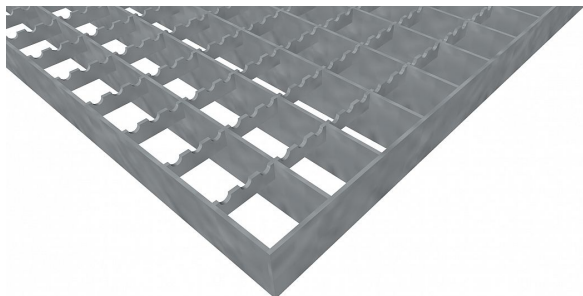

# Pororošty PR-33/33-30/2 - ocel-zinkovaná - protiskluz S3 - 600x1000

» POROROŠTY » zinkované » rozměr 600 x 1000 mm

## Popis

Lisované pororošty s nosným páskem 30/2 mm, kde první údaj udává výšku a druhý sílu nosných pásků. Rozteč oka roštu je 33/33 mm, kde opět první údaj udává osovou rozteč nosných pásků a druhý údaj je pak osová rozteč nenosných pásků. Světlost oka je 31/31 mm.

Tento pororošt je standardně lemovaný ze všech stran páskem o síle nosného pásku, v tomto případě se jedná o pásek 30/2.

Jako výrobní materiál je použita ocel DIN ST37.2 (S235JR nebo také ČSN 11373) v povrchové úpravě žárovým zinkováním dle EN ISO 1461.

Protiskluzové provedení roštu je na rozpěrných páscích (S3).

Nosná délka podlahového roštu je 600 mm. Světlá vzdálenost podpor konstrukce pod roštem by měla být 540 mm, jelikož rošt by měl na každé straně nosné délky ležet 30 mm na konstrukci. Nenosná šířka podlahového roštu je 1000 mm.