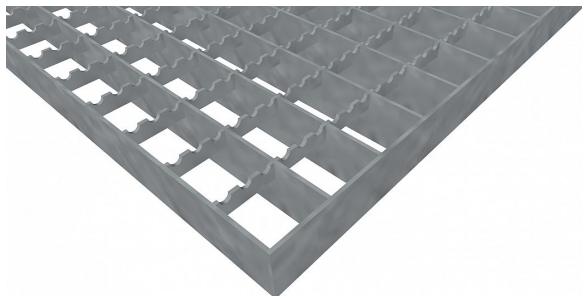

Pororošty PR-33/33-30/2 - ocel-zinkovaná - protiskluz S3 - 1200x1000

» POROROŠTY » zinkované » rozměr 1200 x 1000 mm

Popis

Lisované pororošty s nosným páskem 30/2 mm, kde první údaj udává výšku a druhý sílu nosných pásků. Rozteč oka je 33/33 mm, kde opět první údaj udává osovou rozteč nosných pásků a druhý údaj je pak osová rozteč nenosných pásků. Světlost oka je 31/31 mm. Tento pororošt je standardně lemovaný ze všech stran páskem o síle nosného pásku, v tomto případě se jedná o pásek 30/2. Jako výrobní materiál je použita ocel DIN ST37.2 (S235JR nebo také ČSN 11373) v povrchové úpravě žárovým zinkováním dle EN ISO 1461. Lisovaný pororošt je realizovaný s protiskluzovým provedením typu S3 na rozpěrných páscích. Nosná délka je 1200 mm. Světlá vzdálenost podpor konstrukce pod pororoštem by měla být 1140 mm, jelikož pororošt by měl na každé straně nosné délky ležet 30 mm na konstrukci. Nenosná šířka je 1000 mm. Více o normách a tolerancích naleznete na stránkách www.rodif.cz / normy. V případě, že jste nenalezli produkt dle vašich požadavků, neváhejte nás kontaktovat.

Kód produktu	110.3333.0099
Nosná délka (mm)	1 200 mm
Nenosná šířka (mm)	1 000 mm
Hmotnost	25,12 Kg
Obvyklá dostupnost	obvykle do 28-35 dnů
Záruka	záruka 24 měsíců (2 roky)

Lisovaný pororošt (PR), 33/33 - rozteče nosných 33 mm / rozpěrných 33 mm, výška 30 mm, síla 2 mm, ocel S235JR (ST37.2 nebo také ČSN 11373) v povrchové úpravě žárovým zinkováním dle EN ISO 1461, protiskluz S3 - na rozpěrných páscích.