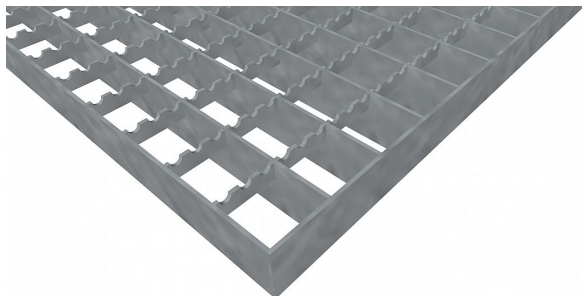

# Pororošty PR-33/33-30/2 - ocel-zinkovaná - protiskluz S3 - 1200x1000

» POROROŠTY » zinkované » rozměr 1200 x 1000 mm

## Popis

Lisované pororošty s nosným páskem 30/2 mm, kde první údaj udává výšku a druhý sílu nosných pásků. Rozteč oka roštu je 33/33 mm, kde opět první údaj udává osovou rozteč nosných pásků a druhý údaj je pak osová rozteč nenosných pásků. Světlost oka je 31/31 mm.

Tento pororošt je standardně lemovaný ze všech stran páskem o síle nosného pásku, v tomto případě se jedná o pásek 30/2.

Jako výrobní materiál je použita ocel DIN ST37.2 (S235JR nebo také ČSN 11373) v povrchové úpravě žárovým zinkováním dle EN ISO 1461.

Protiskluzové provedení roštu je na rozpěrných páscích (S3).

Nosná délka podlahového roštu je 1200 mm. Světlá vzdálenost podpor konstrukce pod roštem by měla být 1140 mm, jelikož rošt by měl na každé straně nosné délky ležet 30 mm na konstrukci. Nenosná šířka podlahového roštu je 1000 mm.