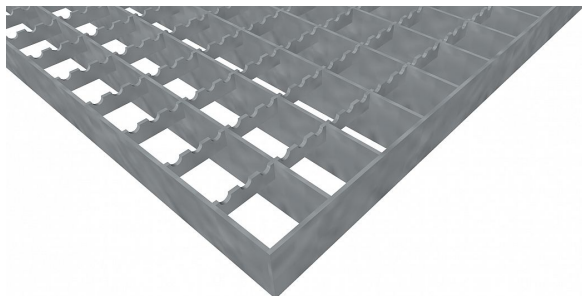

# Pororošty PR-33/33-30/2 - ocel-zinkovaná - protiskluz S3 - 1100x1000

» POROROŠTY » zinkované » rozměr 1100 x 1000 mm

## Popis

**Lisované pororošty** s nosným páskem 30/2 mm, kde první údaj udává výšku a druhý sílu nosných pásků. Rozteč oka pororoštu je 33/33 mm, kde opět první údaj udává osovou rozteč nosných pásků a druhý údaj je pak osová rozteč nenosných pásků. Světlost oka je 31/31 mm.

Tento pororošt je standardně lemovaný ze všech stran páskem o síle nosného pásku, v tomto případě se jedná o pásek 30/2.

Jako výrobní materiál je použita ocel DIN ST37.2 (S235JR nebo také ČSN 11373) v povrchové úpravě žárovým zinkováním dle EN ISO 1461.

Protiskluzové provedení pororoštu je na rozpěrných páscích ( S3 ).

Nosná délka pororoštu je 1100 mm. Světlá vzdálenost podpor konstrukce pod roštem by měla být 1040 mm, jelikož rošt by měl na každé straně nosné délky ležet 30 mm na konstrukci. Nenosná šířka podlahového roštu je 1000 mm.