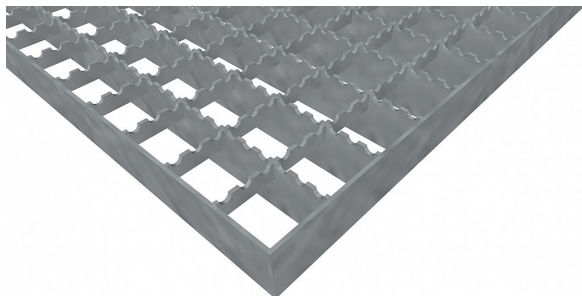

Pororošty PR-33/33-30/2 - ocel-zinkovaná - protiskluz S2 - 800x1000

» POROROŠTY » zinkované » rozměr 800 x 1000 mm

Popis

Lisované pororošty s nosným páskem 30/2 mm, kde první údaj udává výšku a druhý sílu nosných pásků. Rozteč oka roštu je 33/33 mm, kde opět první údaj udává osovou rozteč nosných pásků a druhý údaj je pak osová rozteč nenosných pásků. Světlost oka je 31/31 mm.

Tento pororošt je standardně lemovaný ze všech stran páskem o síle nosného pásku, v tomto případě se jedná o pásek 30/2.

Jako výrobní materiál je použita ocel DIN ST37.2 (S235JR nebo také ČSN 11373) v povrchové úpravě žárovým zinkováním dle EN ISO 1461.

Protiskluzové provedení roštu je na nosných i rozpěrných páscích (S2).

Nosná délka podlahového roštu je 800 mm. Světlost vzdálenost podpor konstrukce pod roštem by měla být 740 mm, jelikož rošt by měl na každé straně nosné délky ležet 30 mm na konstrukci. Nenosná šířka podlahového roštu je 1000 mm.

Kód produktu	110.3333.0078
Nenosná šířka (mm)	1 000
Hmotnost	16,75 Kg
Obvyklá dostupnost	obvykle do 28-35 dnů

Lisovaný pororošt (PR), 33/33 - rozteče nosných 33 mm / rozpěrných 33 mm, výška 30 mm, síla 2 mm, ocel S235JR (ST37.2 nebo také ČSN 11373) v povrchové úpravě žárovým zinkováním dle EN ISO 1461, protiskluz S2 - na nosných i rozpěrných páscích.