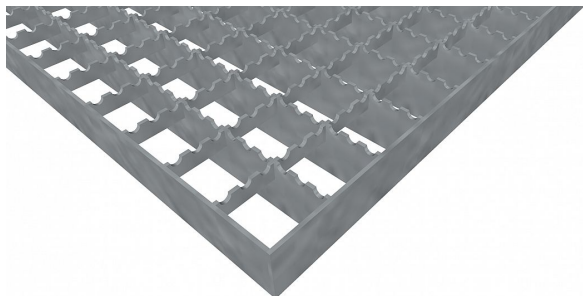

Pororošty PR-33/33-30/2 - ocel-zinkovaná - protiskluz S2 - 600x1000

» POROROŠTY » zinkované » rozměr 600 x 1000 mm

Popis

Lisované pororošty s nosným páskem 30/2 mm, kde první údaj udává výšku a druhý sílu nosných pásků. Rozteč oka roštu je 33/33 mm, kde opět první údaj udává osovou rozteč nosných pásků a druhý údaj je pak osová rozteč nenosných pásků. Světlost oka je 31/31 mm.

Tento pororošt je standardně lemovaný ze všech stran páskem o síle nosného pásku, v tomto případě se jedná o pásek 30/2.

Jako výrobní materiál je použita ocel DIN ST37.2 (S235JR nebo také ČSN 11373) v povrchové úpravě žárovým zinkováním dle EN ISO 1461.

Protiskluzové provedení roštu je na nosných i rozpěrných páscích (S2).

Nosná délka podlahového roštu je 600 mm. Světlost vzdálenost podpor konstrukce pod roštem by měla být 540 mm, jelikož rošt by měl na každé straně nosné délky ležet 30 mm na konstrukci. Nenosná šířka podlahového roštu je 1000 mm.

Kód produktu	110.3333.0075
Nenosná šířka (mm)	1 000
Hmotnost	12,56 Kg
Obvyklá dostupnost	obvykle do 28-35 dnů

Lisovaný pororošt (PR), 33/33 - rozteče nosných 33 mm / rozpěrných 33 mm, výška 30 mm, síla 2 mm, ocel S235JR (ST37.2 nebo také ČSN 11373) v povrchové úpravě žárovým zinkováním dle EN ISO 1461, protiskluz S2 - na nosných i rozpěrných páscích.